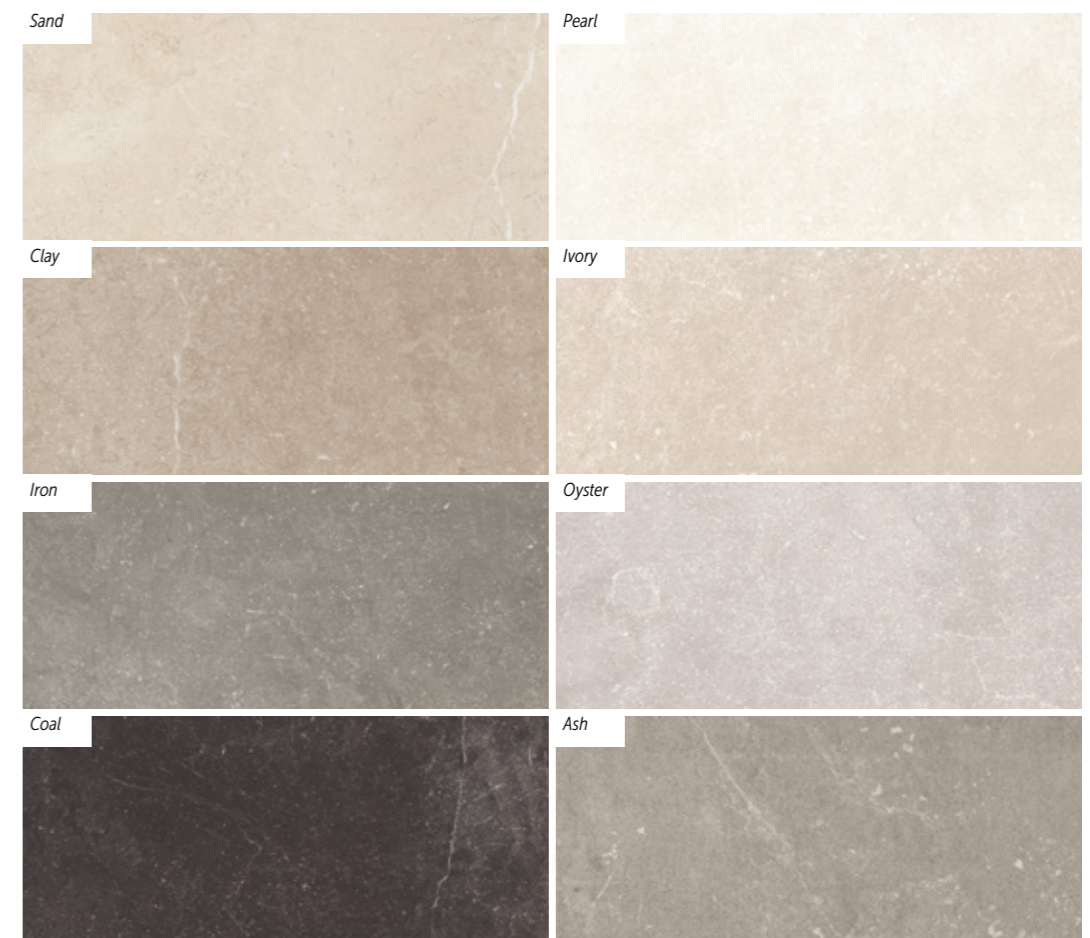

COLOURS

Cores . Couleurs . Farben . Colores