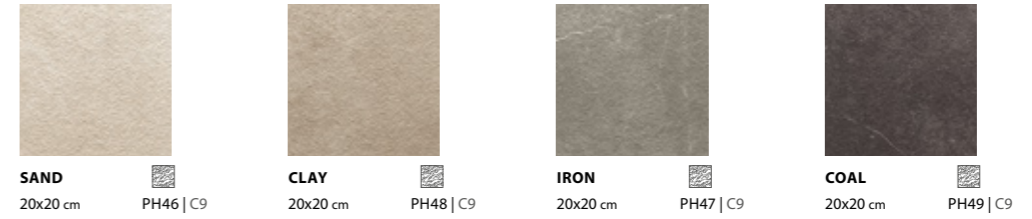

SAND 20x20 cm PH55 | C8
CLAY 20x20 cm PH57 | C8
IRON 20x20 cm PH56 | C8
COAL 20x20 cm PH58 | C8

SAND 20x20 cm PH46 | C9
CLAY 20x20 cm PH48 | C9
IRON 20x20 cm PH47 | C9
COAL 20x20 cm PH49 | C9

SPECIAL PIECES

8x20x0.65 cm | D2

PACKAGES AND WEIGHTS

Sizes (cm) Dimensão, Format Maße, Formato	Pieces Peças, Pièces Stück, Piezas	SQM M²	Weight Peso, Poids Gewicht, Peso	Box Caixa, Boîte Karton, Caja	SQM M²	Weight Peso, Poids Gewicht, Peso
20x20x0.65	25	1.000	13.70	72	72.000	1006
10x10x0.6	99	1.000	11.50	48	48.000	572