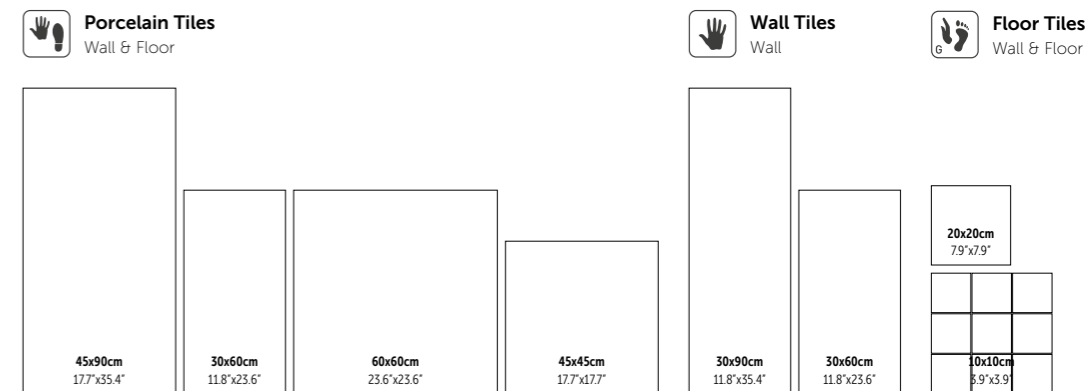

SEE IT IN YOUR ROOM!

Wall:
Piazen Ash 30x90 cm ret. R3159R
Groove Piazen Oyster 30x90 cm ret. R3166R

Floor:
Piazen Iron 59.2x59.2 cm ret. Natural P6072R

PIAZEN

Natural elegance of the Piacentina stone with a contemporary touch.

Elegância natural da pedra Piasentina com um toque contemporâneo.
L'élégance naturelle de la pierre Piasentina avec une touche contemporaine.
Natürliche Eleganz aus Piasentina-Stein mit einem zeitgemäßen Touch.
Elegancia natural de la piedra Piasentina con un toque contemporáneo.

COLOURS

Cores . Couleurs . Farben . Colores