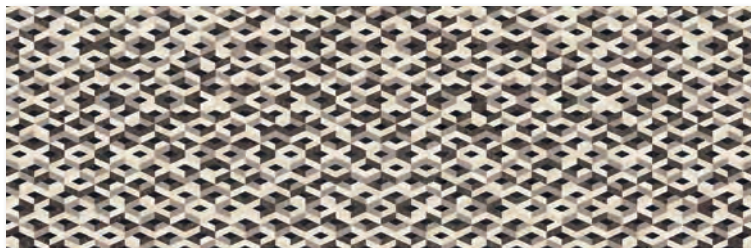

**32x99 cm / 12,6"x39"**

Cream-R Oasis  
**R.021**

Black-R Gloom  
**R.021**

Cream-R Desert  
**R.025**

Black-R Soot  
**R.025**

Cream-R Zigzag  
R.025

Black-R Braided  
R.025

								
	PIECES / BOX	M <sup>2</sup> / BOX	ML / BOX	KG / BOX	BOX / PALLET	M <sup>2</sup> / PALLET	ML / PALLET	KG / PALLET
32 x 99 cm / 12,6" x 39"	4	1,27	.	24,20	44	55,75	.	1064,80