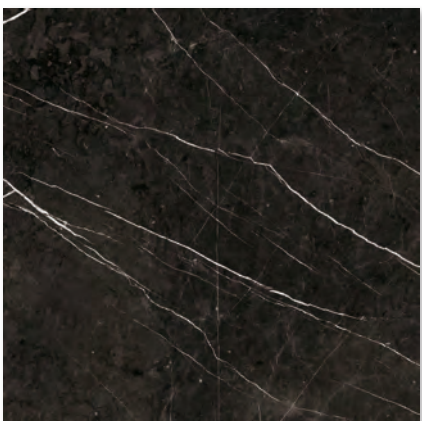

59,3 x 59,3 cm / 23,3" x 23,3"

Hope-R Blanco
R.021

Baily-R Blanco
R.026

Hope-R Marfil
R.021

Baily-R Marfil
R.026

Hope-R Negro
R.026

Hope-R Negro · 59,3 x 59,3 cm

Barbier Mosaic Multicolor · 35 x 28 cm approx

Hope-R Blanco · 59,3 x 59,3 cm
 Hope-R Blanco · 29,3 x 59,3 cm