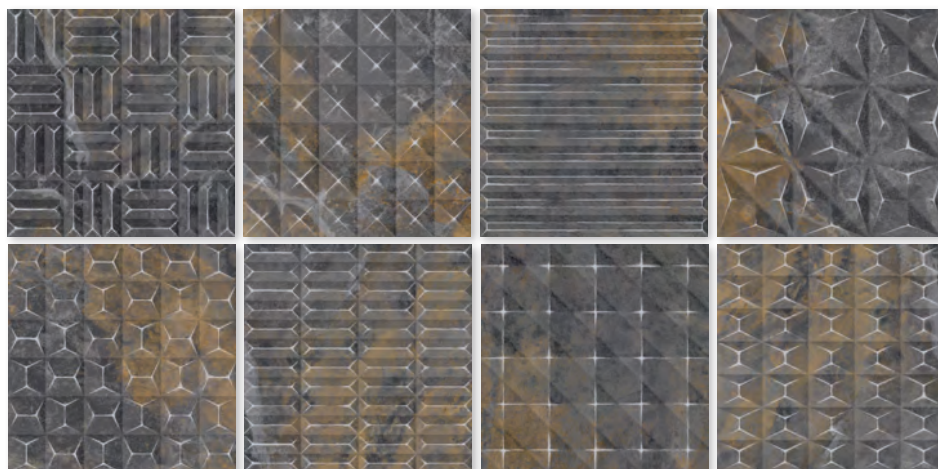

29,3x29,3 cm / 11,5"x 11,5"

\* Lenar-R Nube  
R.023

FLAT SURFACE

\* Lenar-R Gris  
R.023

FLAT SURFACE

\* Lenar-R Mix  
R.023

FLAT SURFACE

BASES	29,3 x 29,3 cm / 11,5" x 11,5"								
		PIECES / BOX	M <sup>2</sup> / BOX	ML / BOX	KG / BOX	BOX / PALLET	M <sup>2</sup> / PALLET	ML / PALLET	KG / PALLET
		11	0,94	-	17,82	64	60,41	-	1140,54