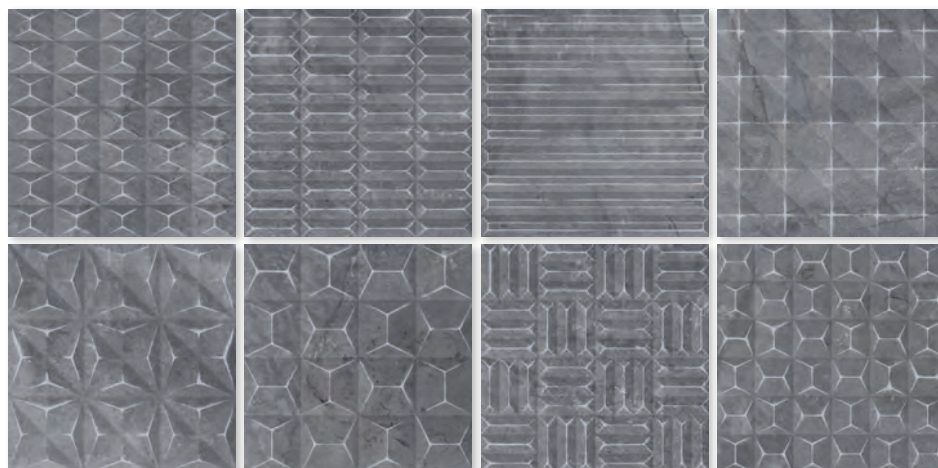

* Lenar-R Gris
R.023

FLAT SURFACE