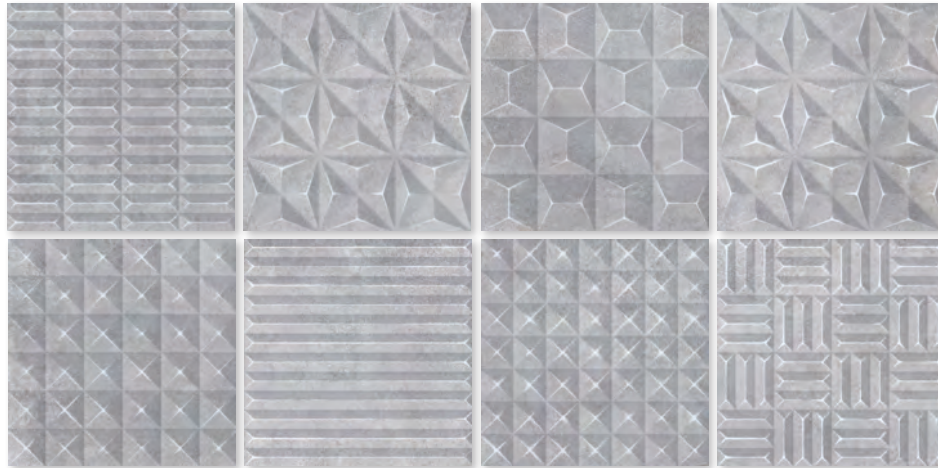

29,3x29,3 cm / 11,5"x 11,5"

* Lenar-R Nube
R.023

FLAT SURFACE