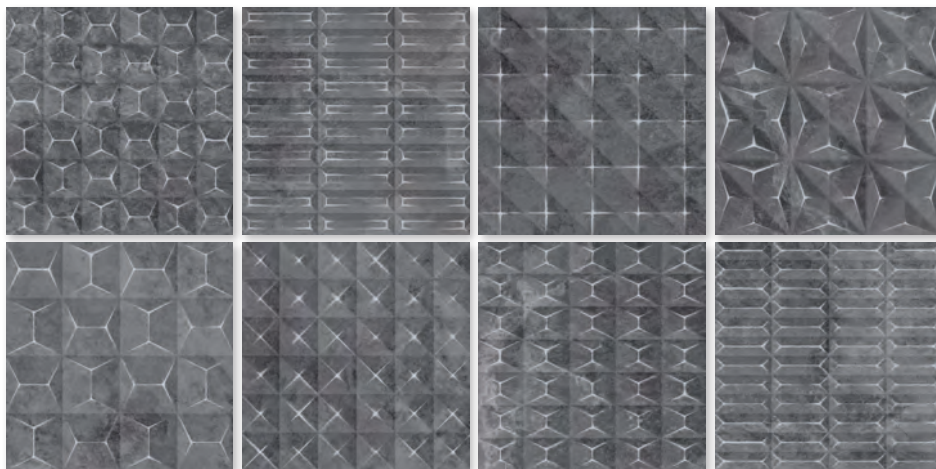

29,3x29,3 cm / 11,5"x 11,5"

\* Lenar-R Sand  
R.023

FLAT SURFACE

\* Lenar-R Beige  
R.023

FLAT SURFACE

\* Lenar-R Basalto  
R.023

FLAT SURFACE

\* This reference is composed by different designs coming in the same box.  
 Esta referencia está compuesta por diseños diferentes mezclados en la misma caja.  
 Cette référence est composée de décors différents emballés dans la même boîte.