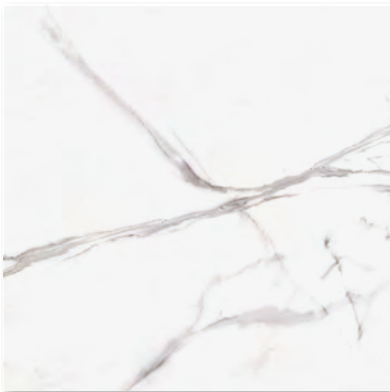

**29,3x59,3 cm / 11,5"x23,3"**

Thalassa-R Blanco  
R.021

Herse-R Marfil  
R.021

Neso-R Negro  
R.021

**59,3x59,3 cm / 23,3"x23,3"**

Thalassa-R Blanco  
R.021

Herse-R Marfil  
R.021

Neso-R Negro  
R.021

Herse-R Marfil / Thebe-R Multicolor · 59,3 x 59,3 cm.

Thalassa-R Blanco / Palene-R Blanco · 59,3 x 59,3 cm.