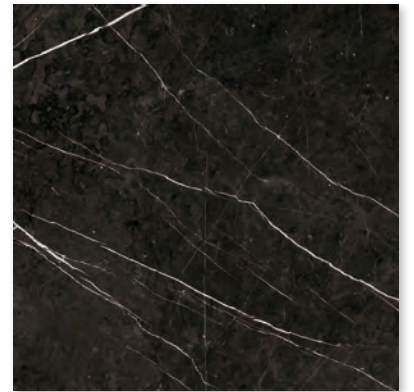

**29,3x59,3 cm / 11,5"x23,3"**

Thalassa-R Blanco  
R.021

Herse-R Marfil  
R.021

Neso-R Negro  
R.021

**59,3x59,3 cm / 23,3"x23,3"**

Thalassa-R Blanco  
R.021

Herse-R Marfil  
R.021

Neso-R Negro  
R.021

\* Palene-R Blanco  
R.026

\* Palene-R Marfil  
R.026

\* Thebe-R Multicolor  
R.026

\* This reference is composed by different designs coming in the same box.  
Esta referencia está compuesta por diseños diferentes mezclados en la misma caja.  
Cette référence est composée de décors différents emballés dans la même boîte.

Herse-R Marfil / Thebe-R Multicolor · 59,3 x 59,3 cm.

Thalassa-R Blanco / Palene-R Blanco · 59,3 x 59,3 cm.