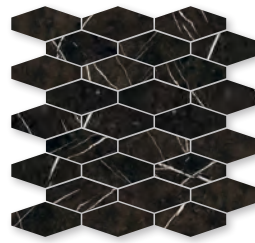

60x120cm / 23,6"x 47,2"

Thalassa-R Bianco  
R.031

59,3x119,3 cm / 23,3"x 47,0"

Herse-R Marfil  
R.031

									
		PIECES / BOX	M <sup>2</sup> / BOX	ML / BOX	KG / BOX	BOX / PALLET	M <sup>2</sup> / PALLET	ML / PALLET	KG / PALLET
BASES	29,3 x 59,3 cm / 11,5" x 23,3"	6	1,04	-	22,39	40	41,68	-	895,60
	59,3 x 59,3 cm / 23,3" x 23,3"	4	1,41	-	32,40	36	50,62	-	1166,40
	59,3 x 119,3 cm / 23,3" x 47,0"	2	1,415	-	37,08	24	33,96	-	890
	60 x 120 cm / 23,6" x 47,2"	2	1,44	-	36,13	24	34,56	-	867
	9,4 x 59,3 cm / 3,7" x 23,3" Skirting tile R.321	17	-	10,08	21,20	56	-	564,48	1187,20
	9,4 x 60 cm / 3,7" x 23,6" Rectified Skirting tile R.321	15	-	9	18,98	56	-	504	1062,88
	29,3 x 59,3 cm / 11,5" x 23,3" Step tread R.346	6	-	3,56	22,39	-	-	-	-
	33 x 59,3 cm / 13" x 23,3" Step tread R.365	1	-	0,59	5,2	-	-	-	-
	33 x 119,3 cm / 13" x 47" Step tread R.353	1	-	1,19	9,7	-	-	-	-
	33 x 120 cm / 13" x 47,2" Step tread R.362	1	-	1,20	10	-	-	-	-
	29,3 x 59,3 cm / 11,5" x 23,3" Gradone R.353	3	-	1,78	14,35	-	-	-	-
	33 x 59,3 cm / 13" x 23,3" Gradone R.353	1	-	0,59	6	-	-	-	-
	33 x 119,3 cm / 13" x 47" Gradone R.363	1	-	1,19	12,7	-	-	-	-
	33 x 120 cm / 13" x 47,2" Gradone R.363	1	-	1,20	10	-	-	-	-

**31,8x29 cm aprox. / 12,5" x 11,4" approx.**

Hati Mosaic Blanco  
**R.343**

Hati Mosaic Negro  
**R.343**

Hati Mosaic Marfil  
**R.343**

31,8 cm. approx.

29 cm. approx.

									
		PIECES / BOX	M <sup>2</sup> / BOX	ML / BOX	KG / BOX	BOX / PALLET	M <sup>2</sup> / PALLET	ML / PALLET	KG / PALLET
31,8x29 cm / 12,5" x 11,4"	Mosaic	12	0,89	-	18,77	-	-	-	-