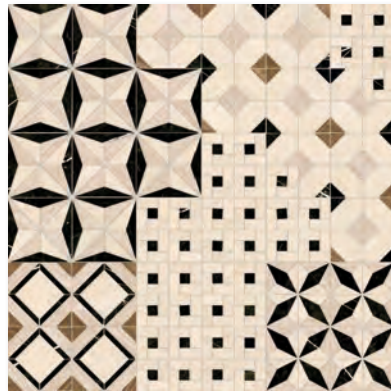

**29,3x59,3 cm / 11,5"x23,3"**

Thalassa-R Blanco  
R.021

Herse-R Marfil  
R.021

Neso-R Negro  
R.021

**59,3x59,3 cm / 23,3"x23,3"**

Thalassa-R Blanco  
R.021

Herse-R Marfil  
R.021

Neso-R Negro  
R.021

\* Palene-R Blanco  
R.026

\* Palene-R Marfil  
R.026

\* Thebe-R Multicolor  
R.026

\* This reference is composed by different designs coming in the same box.  
Esta referencia está compuesta por diseños diferentes mezclados en la misma caja.  
Cette référence est composée de décors différents emballés dans la même boîte.

**31,8x29 cm aprox. / 12,5" x 11,4" approx.**

Hati Mosaic Blanco  
**R.343**

Hati Mosaic Negro  
**R.343**

Hati Mosaic Marfil  
**R.343**

31,8 cm. approx.

29 cm. approx.

									
		PIECES / BOX	M <sup>2</sup> / BOX	ML / BOX	KG / BOX	BOX / PALLET	M <sup>2</sup> / PALLET	ML / PALLET	KG / PALLET
31,8x29 cm / 12,5" x 11,4"	Mosaic	12	0,89	-	18,77	-	-	-	-

Herse-R Marfil / Thebe-R Multicolor · 59,3 x 59,3 cm.

Thalassa-R Blanco / Palene-R Blanco · 59,3 x 59,3 cm.