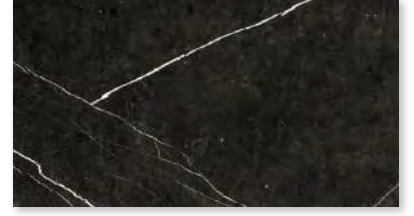

**29,3x59,3 cm / 11,5"x23,3"**

Thalassa-R Blanco  
R.021

Herse-R Marfil  
R.021

Neso-R Negro  
R.021

**59,3x59,3 cm / 23,3"x23,3"**

Thalassa-R Blanco  
R.021

Herse-R Marfil  
R.021

Neso-R Negro  
R.021

\* Palene-R Blanco  
R.026

\* Palene-R Marfil  
R.026

\* Thebe-R Multicolor  
R.026

\* This reference is composed by different designs coming in the same box.  
Esta referencia está compuesta por diseños diferentes mezclados en la misma caja.  
Cette référence est composée de décors différents emballés dans la même boîte.

Herse-R Marfil / Thebe-R Multicolor · 59,3 x 59,3 cm.

Thalassa-R Blanco / Palene-R Blanco · 59,3 x 59,3 cm.