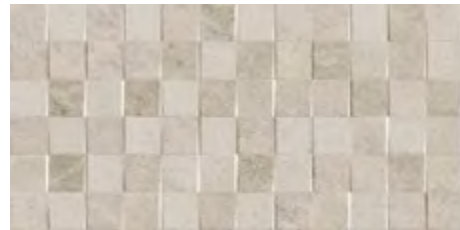

GLAZED PORCELAIN STONEWARE + STD BODY + MATT
GRES PORCELÁNICO ESMALTADO + PASTA STD + MATE

30x60 cm/11.8"x24"

ARCADIA WHITE

ARCADIA MOSAIC WHITE

ARCADIA MULTICOLOR

ARCADIA MOSAIC MULTICOLOR

ARCADIA GREY

ARCADIA MOSAIC GREY

ARCADIA GREY
30x60 cm/11.8"x24"
↘

ARCADIA MOSAIC GREY
30x60 cm/11.8"x24"
↘

STONE
PIEDRAS

	GRADONE STRAIR: PELDAÑO GRADONE	30x60 cm/11.8"x24"	
	STRAIR TREAD: PELDAÑO ROMO	30x60 cm/11.8"x24"	
	SKIRTING: RODAPIE	9x60 cm/3.5"x24"	