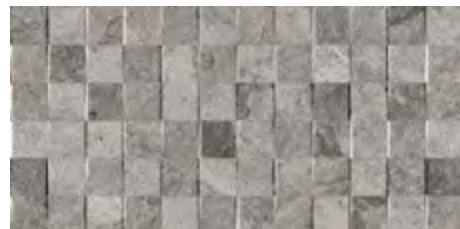

GLAZED PORCELAIN STONEWARE + STD BODY + MATT
GRES PORCELÁNICO ESMALTADO + PASTA STD + MATE

30x60 cm/11.8"x24"

ARCADIA WHITE

ARCADIA MOSAIC WHITE

ARCADIA MULTICOLOR

ARCADIA MOSAIC MULTICOLOR

ARCADIA GREY

ARCADIA MOSAIC GREY

ARCADIA GREY
30x60 cm/11.8"x24"
↘

ARCADIA MOSAIC GREY
30x60 cm/11.8"x24"
↘

STONE
PIEDRAS

	GRADONE STRAIR: PELDAÑO GRADONE	30x60 cm/11.8"x24"	
	STRAIR TREAD: PELDAÑO ROMO	30x60 cm/11.8"x24"	
	SKIRTING: RODAPIE	9x60 cm/3.5"x24"	