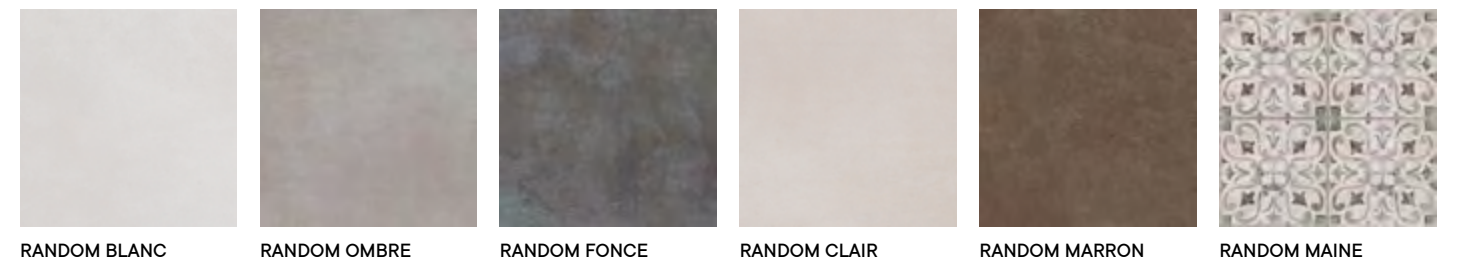

AVAILABLE FORMATS: / FORMATOS DISPONIBLES:

PIECES NAME NOMBRE DE LA PIEZA	SIZES FORMATOS (cm)	WORK SIZE DIMENSIÓN DE FABRICACIÓN (mm)	BOX | CAJA			PALLET | PALET			
			PIECES PIEZAS	sqm m²	MAX. AVERAGE WEIGHT PESO MEDIO MÁXIMO (Kg)	BOXES CAJAS	sqm m²	MAX. AVERAGE WEIGHT PESO MEDIO MÁXIMO (Kg)	SIZE PALLET FORMATO DEL PALET (mm)
CAEN	20x60	200 x 601 x 9	10	1200	19,500	64	76,800	1170	800x1200x940
CAEN BURON	20x60	200 x 601 x 9	10	1200	19,500	64	76,800	1170	800x1200x940
CAEN DECOR	20x60	200 x 601 x 9	10	1200	19,500	64	76,800	1170	800x1200x940
CAEN ANCIEN	20x60	200 x 601 x 9	10	1200	19,500	64	76,800	1170	800x1200x940