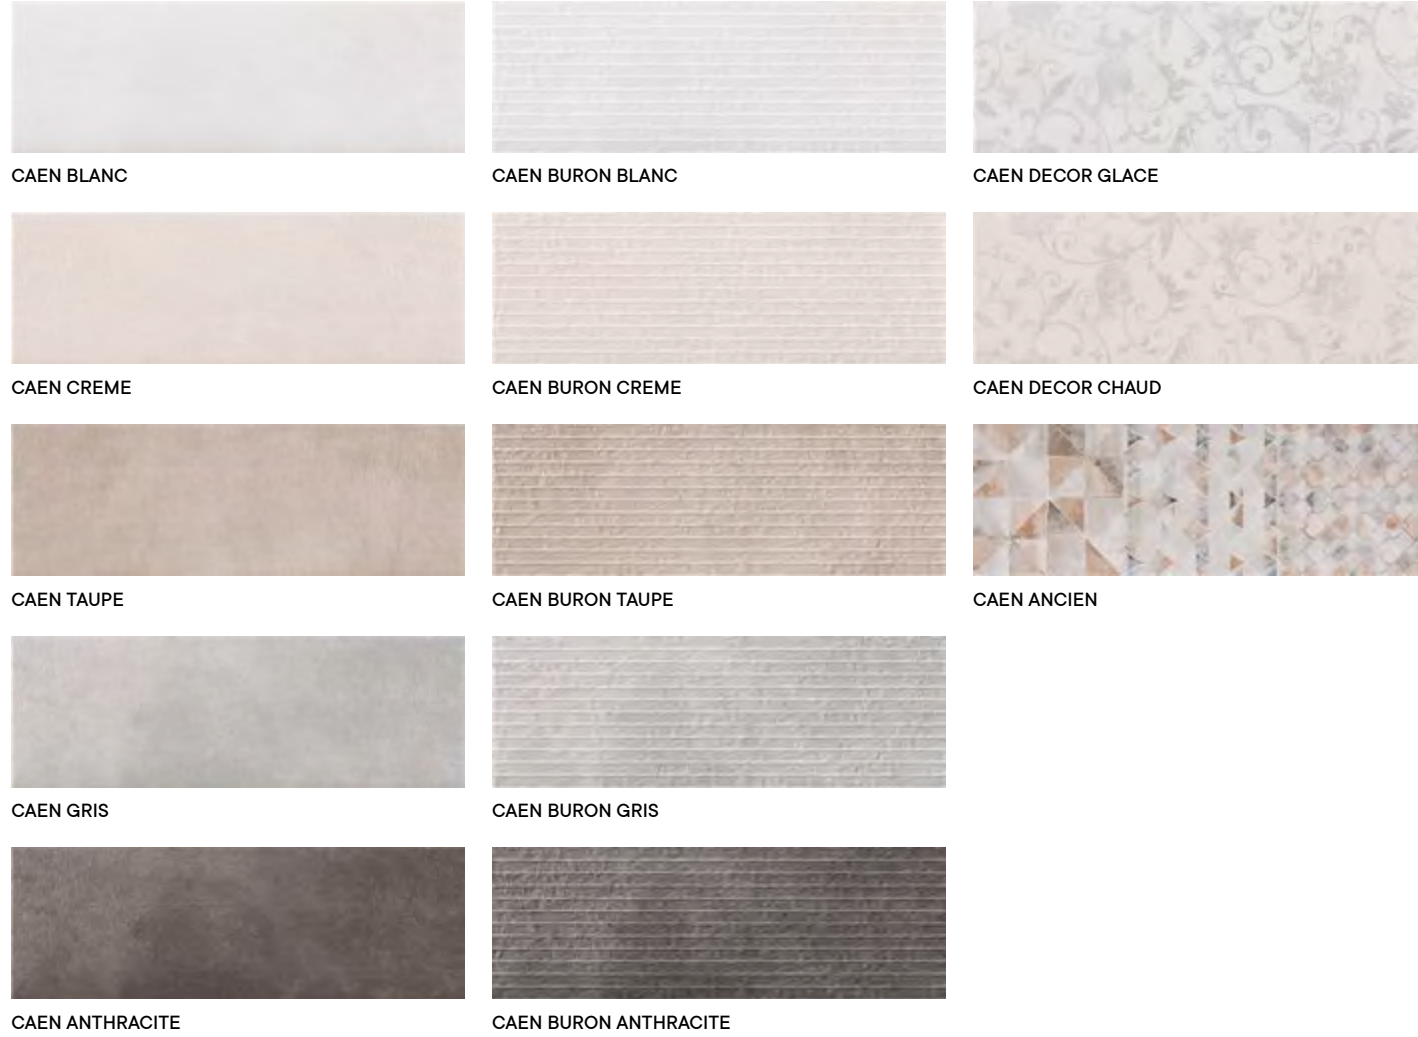

WALL TILE + WHITE BODY + MATT
AZULEJO + PASTA BLANCA + MATE

BIII GL   V.1

20x60 cm/8"x24"

CAEN BLANC
20x60 cm/8"x24"
↘

CAEN DECOR GLACE
20x60 cm/8"x24"
↘

CONCRETE
CEMENTOS

GLAZED PORCELAIN STONEWARE + STD BODY + MATT
GRES PORCELÁNICO ESMALTADO + PASTA STD + MATE