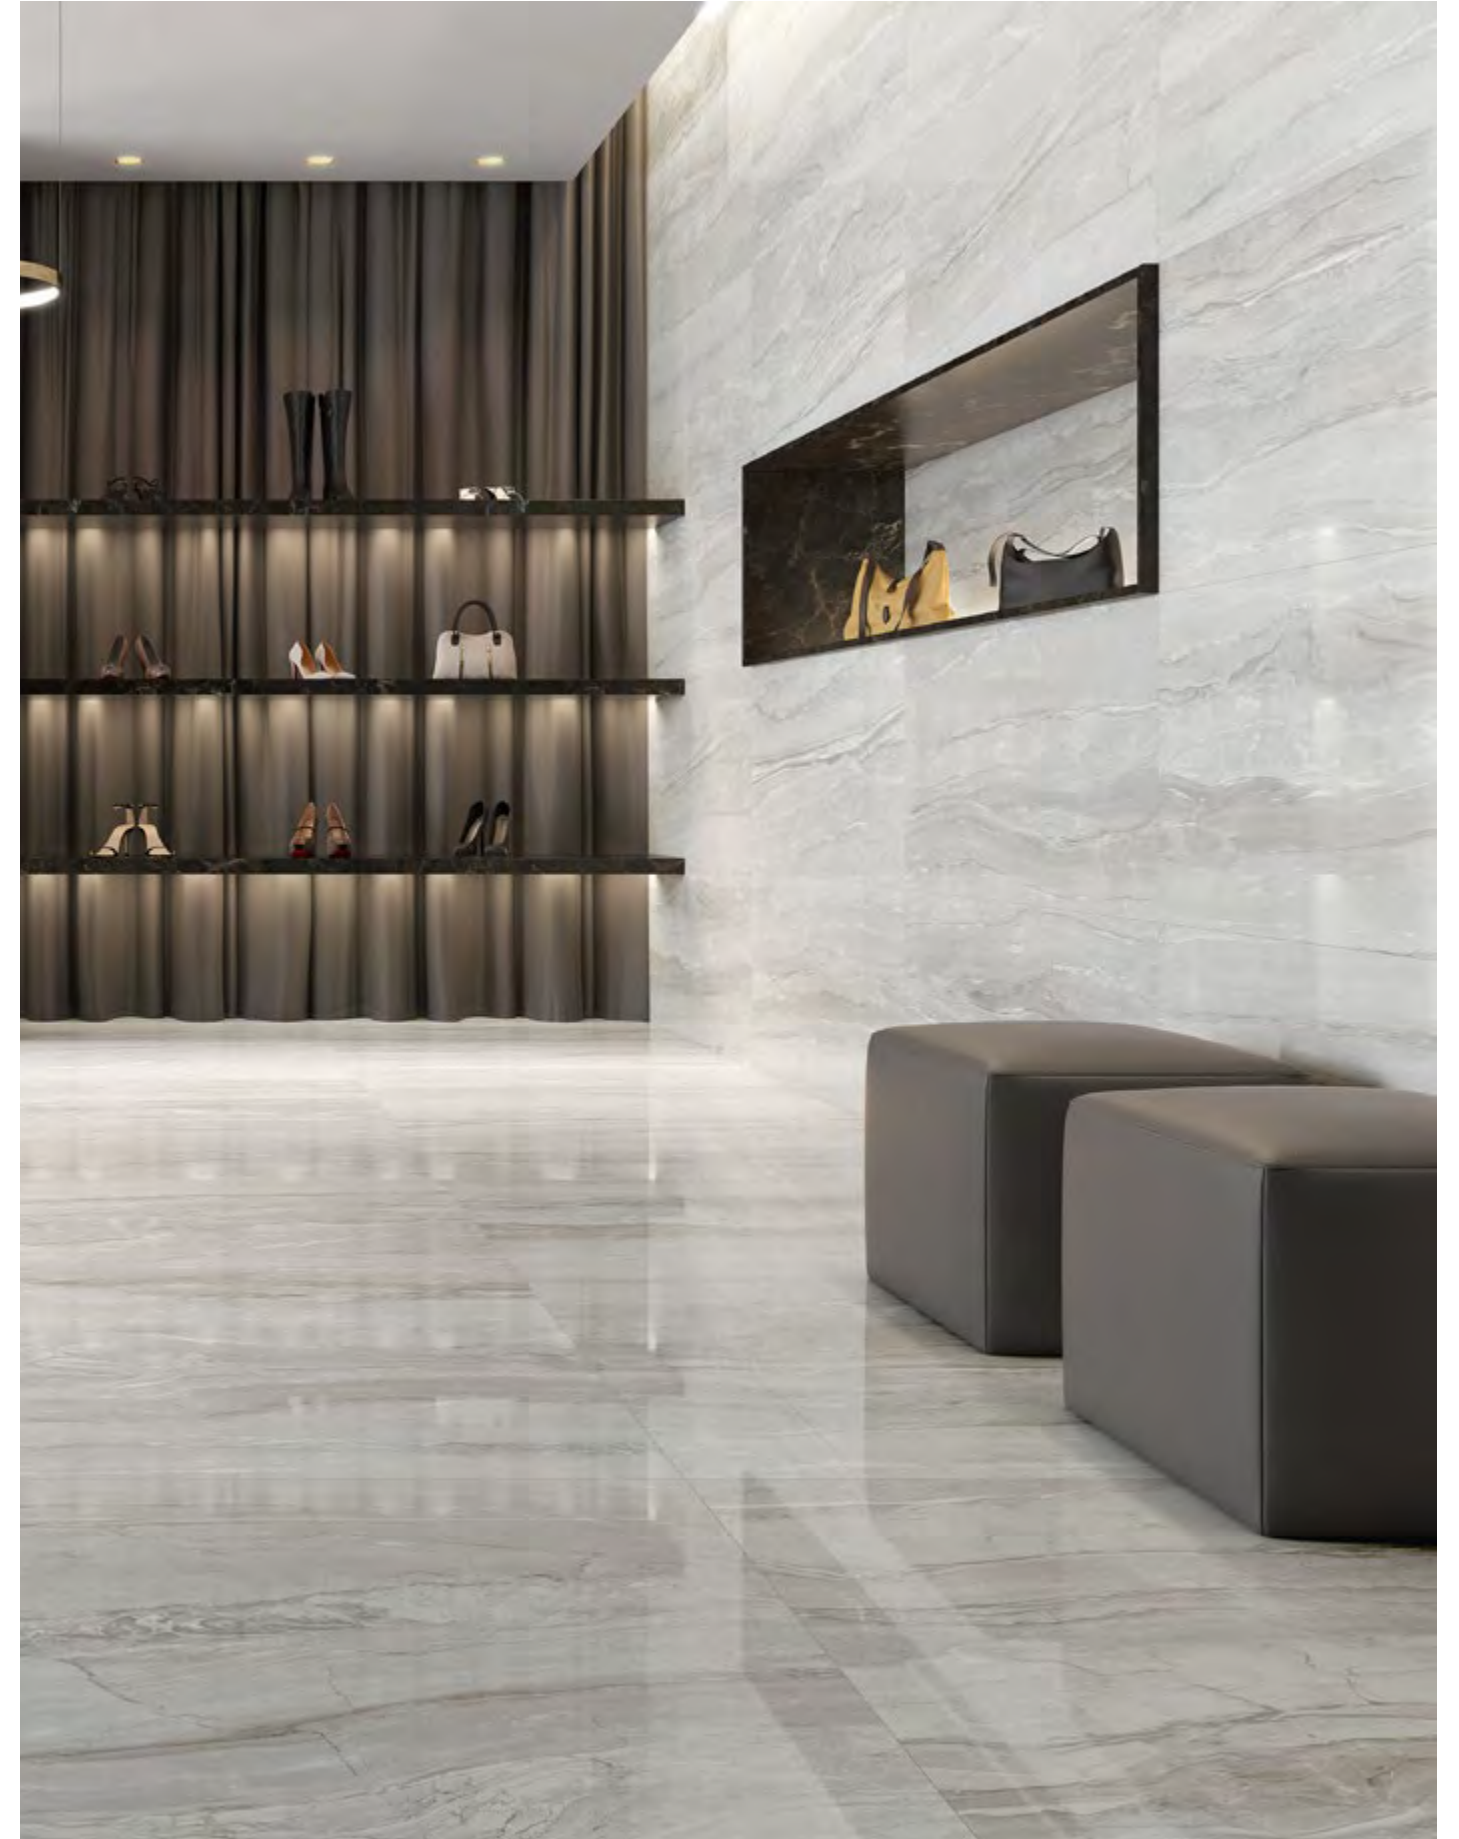

GLAZED PORCELAIN STONEWARE + STD BODY + RECTIFIED + POLISHED
GRES PORCELÁNICO ESMALTADO + PASTA STD + RECTIFICADO + PULIDO

120x120 cm/48"x48" + 60x120 cm/24"x48"

GRADONE STRAIR: PELDAÑO GRADONE:		STRAIR TREAD: PELDAÑO ROMO:		SKIRTING: RODAPIE:	
30x60 cm/11.8"x24"	2	30x60 cm/11.8"x24"	6	9x60 cm/3.5"x24"	18
30x120 cm/11.8"x48"	2	30x120 cm/11.8"x48"	3	9x120 cm/3.5"x48"	10

AVAILABLE FORMATS: / FORMATOS DISPONIBLES:

PIECES NAME NOMBRE DE LA PIEZA	SIZES FORMATOS (cm)	WORK SIZE DIMENSIÓN DE FABRICACIÓN (mm)	BOX | CAJA			PALLET | PALET			
			PIECES PIEZAS	sqm m²	MAX. AVERAGE WEIGHT PESO MEDIO MÁXIMO (Kg)	BOXES CAJAS	sqm m²	MAX. AVERAGE WEIGHT PESO MEDIO MÁXIMO (Kg)	SIZE PALLET FORMATO DEL PALET (mm)
EOS	120x120 RC	1200 x 1200 x 10,7	1	1,440	39,000	36	51,840	1250	1230x1380x760
	60x120 RC	600 x 1200 x 10,5	2	1,440	34,000	32	46,080	1140	840x1200x740

EOS CREAM POLISHED
120x120 cm/48"x48" RC PL
↘

MARBLE
MÁRMOLES