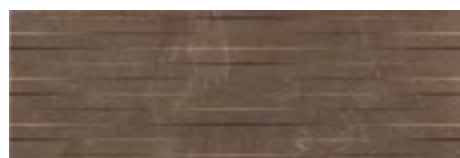

LAVAL DECOR

LAVAL OMBRE

LAVAL BOSSE OMBRE

LAVAL FONCE

LAVAL BOSSE FONCE

LAVAL CLAIR

LAVAL BOSSE CLAIR

LAVAL MARRON

LAVAL BOSSE MARRON

ADDITIONAL INFORMATION: / FORMATOS DISPONIBLES:

Laval: Blanc + Clair + Fonce + Gris + Marron + Ombre

Available as WallPE3C2 certification. | Certificación disponible como WallPE3C2.

AVAILABLE FORMATS: / FORMATOS DISPONIBLES: