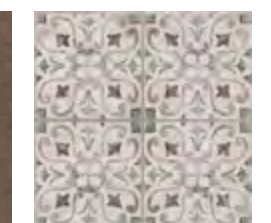

LAVAL OMBRE / BLANC  
20x60 cm/8"x24"  
↘

LAVAL BOSSE BLANC  
20x60 cm/8"x24"  
↘

RANDOM OMBRE  
60x60 cm/24"x24"  
↘

CONCRETE  
CEMENTOS

GLAZED PORCELAIN STONEWARE + STD BODY + MATT  
GRES PORCELÁNICO ESMALTADO + PASTA STD + MATE

Bla GL   V.2 0

60x60 cm/24"x24"

RANDOM BLANC

RANDOM OMBRE

RANDOM FONCE

RANDOM CLAIR

RANDOM MARRON

RANDOM MAINE