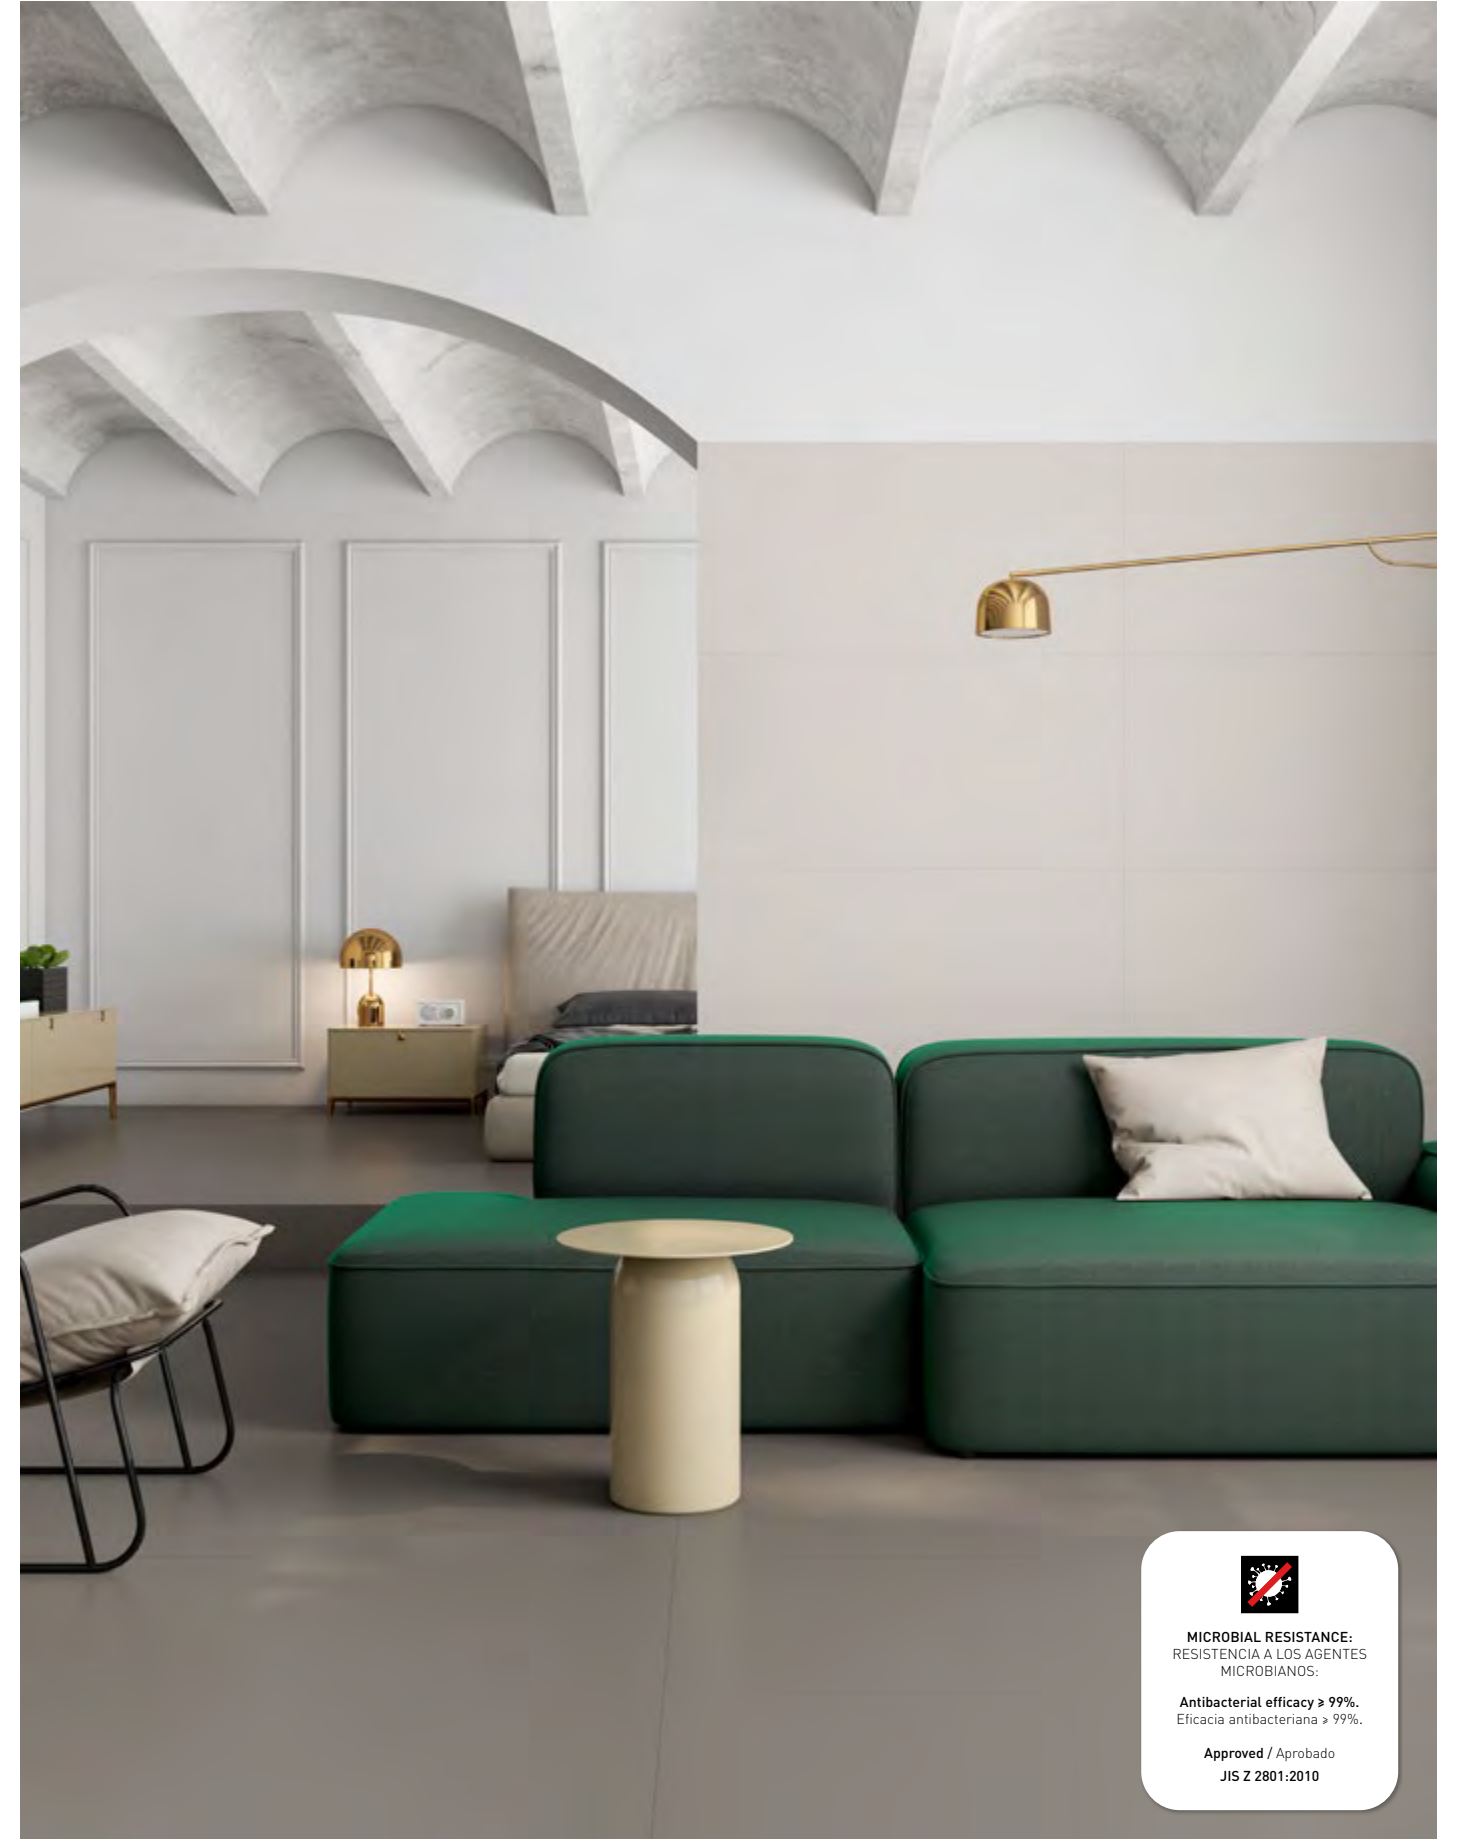

MICROBIAL RESISTANCE:
RESISTENCIA A LOS AGENTES
MICROBIANOS:

Antibacterial efficacy > 99%.
Eficacia antibacteriana > 99%.

Approved / Aprobado
JIS Z 2801:2010