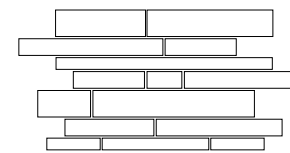

GLAZED PORCELAIN STONEWARE + STD BODY + MATT  
GRES PORCELÁNICO ESMALTADO + PASTA STD + MATE

75x75 cm/30"x30" + 60x120 cm/24"x48" + 60x60 cm/24"x24" + 30x60 cm/11.8"x24"

SHANON WHITE

SHANON GREY

SHANON GRAPHITE

SHANON CREAM

SHANON OXIDE

**Muretto**  
30x60 cm/11.8"x24"

GRADONE STRAIR:  
PELDAÑO GRADONE:

30x60 cm/11.8"x24"	2
30x75 cm/11.8"x30"	2
30x120 cm/11.8"x48"	2

STRAIR TREAD:  
PELDAÑO ROMO:

30x60 cm/11.8"x24"	6
30x75 cm/11.8"x30"	6
30x120 cm/11.8"x48"	3

SKIRTING:  
RODAPIE:

9x60 cm/3.5"x24"	18
9x75 cm/3.5"x30"	10
9x120 cm/3.5"x48"	10

AVAILABLE FORMATS: /FORMATOS DISPONIBLES:

PIECES NAME NOMBRE DE LA PIEZA	SIZES FORMATOS (cm)	WORK SIZE DIMENSIÓN DE FABRICACIÓN (mm)	BOX   CAJA			PALLET   PALET			
			PIECES PIEZAS	sqm m <sup>2</sup>	MAX. AVERAGE WEIGHT PESO MEDIO MÁXIMO (Kg)	BOXES CAJAS	sqm m <sup>2</sup>	MAX. AVERAGE WEIGHT PESO MEDIO MÁXIMO (Kg)	SIZE PALLET FORMATO DEL PALET (mm)
<b>SHANON</b>	75x75 SL RC	750 x 750 x 9	2	1,125	23,500	48	54,000	1160	800x1200x890
<b>SHANON</b>	60x120 XS RC	600 x 1200 x 9	2	1,440	28,000	36	51,840	1092	840x1200x740
<b>SHANON</b>	60x60 SL	600 x 600 x 9	4	1,440	30,000	32	46,080	950	800x1200x740
<b>SHANON</b>	30x60 SL	300 x 600 x 9	8	1,440	30,000	40	57,600	1142	800x1200x740