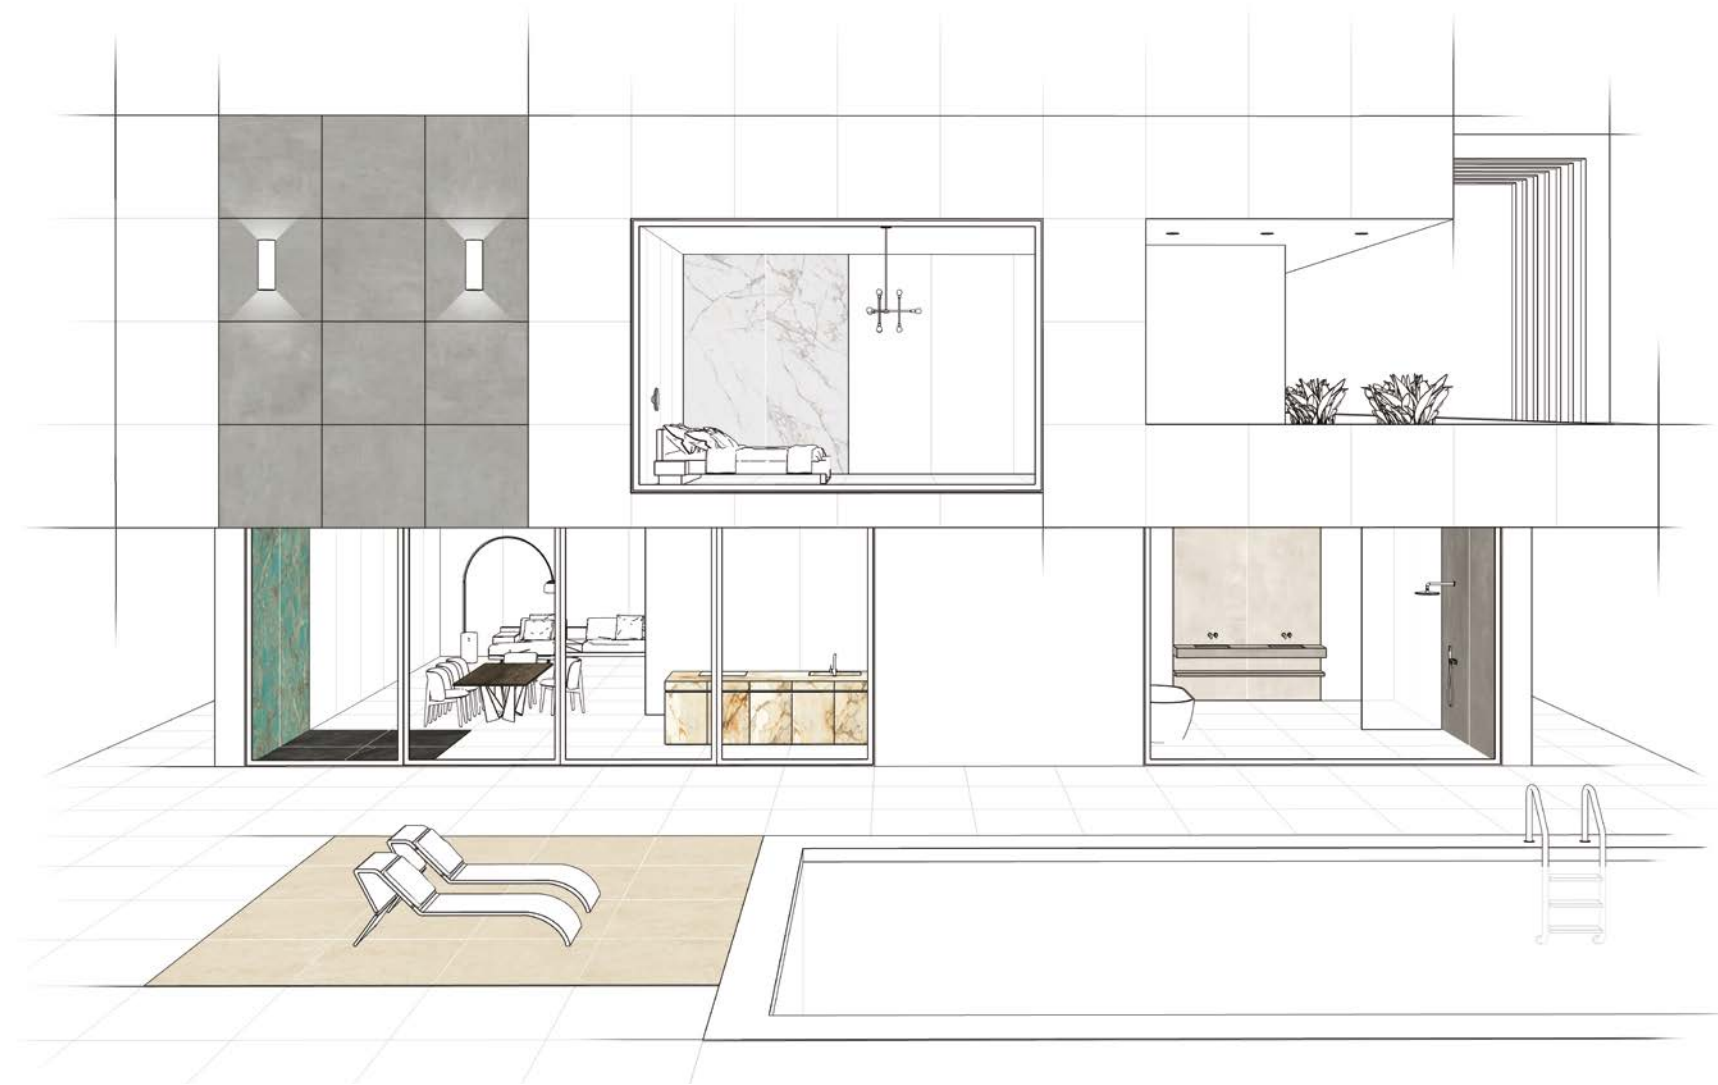

A system of indoor and outdoor surfaces: floors, walls, and decors.

Large slabs for kitchen countertops, tables, and furnishings.

Washbasins and bathroom furnishings in combination with Atlas Concorde surfaces.

Our product system is designed to create complete, coordinated interiors and exteriors. With our brands we offer a stylistic selection of functional surfaces and products for every space.

Il nostro sistema di prodotto è pensato per realizzare ambienti completi e coordinati. Attraverso i nostri brand offriamo una proposta stilistica di superfici e prodotti funzionali per ogni spazio.

Notre système de produits est conçu pour créer des ambiances complètes et coordonnées. À travers nos marques, nous offrons une proposition stylistique de surfaces et de produits fonctionnels pour chaque espace.

Unser Produktsystem ist darauf ausgelegt, Räumlichkeiten komplett und koordiniert zu gestalten. Mit unseren Marken bieten wir stilistisch ansprechende Beläge und funktionelle Produkte für jedes Ambiente.

Nuestro sistema de productos está diseñado para crear ambientes completos y combinados. A través de nuestras marcas, ofrecemos una propuesta estilística de superficies y productos funcionales para todos los espacios.

Наша продуктовая система задумана для комплексного оформления интерьеров. Посредством наших брендов мы предлагаем широкий ассортимент функциональных изделий и плитки для любого пространства.