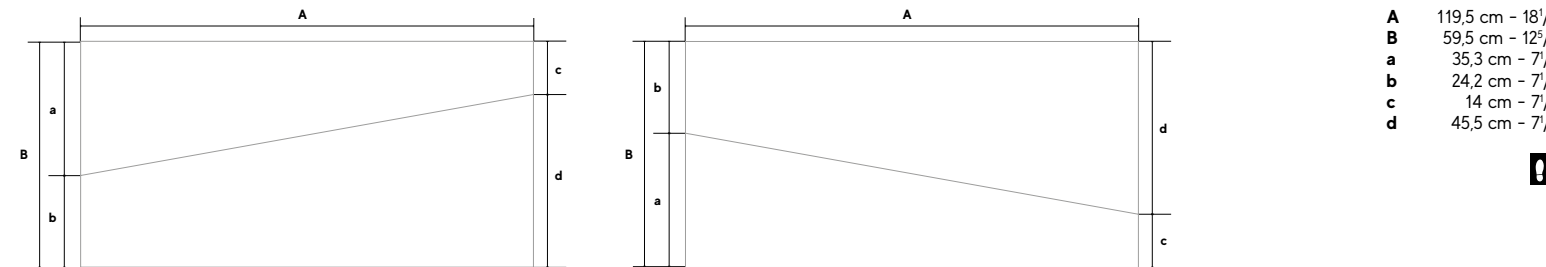

(*) We recommend "dry" installation on gravel and/or grass. / Si consiglia posa "a secco" su ghiaia e/o erba. / Pose « à sec » sur gravillons et/ou herbe conseillée. / Es wird eine Trockenverlegung auf Kies bzw. Rasen empfohlen. / Se recomienda colocación «en seco» sobre grava o hierba. / Рекомендуются «сухая» укладка на гравий и/или траву.

THE INSPIRATION >

IMAGE GALLERY >

SURFACE RANGE & TECHNICAL SPECIFICATIONS >

PORCELAIN TILES:
A SAFE CHOICE
SENSITECH TECHNOLOGY
BOOST MINERAL RANGE
TECHNICAL SPECIFICATION

ENJOY THE VIDEO