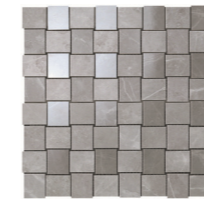

9MVP Marvel Grey Fleury Net Mosaic
30,5x30,5 - 12"x12"