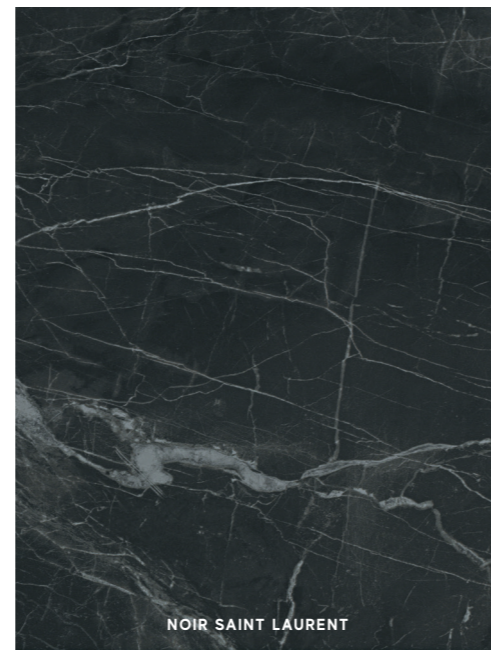

Marvel Pro

Wall Tiles

SHINY SURFACE

Wall

± 8,5 mm

50x120 cm - 19⁵/₈"x47¹/₄"
A4SW Marvel Statuario Select
A4SU Marvel Crema Delicato
A4SV Marvel Noir St. Laurent

± 8,5 mm

40x80 cm - 15³/₄"x31¹/₂"
9M4R Marvel Statuario Select
9M4E Marvel Crema Delicato
9M4F Marvel Grey Fleury
9M4L Marvel Travertino Alabastrino
9M4O Marvel Noir St. Laurent
9M4Q Marvel Travertino Silver

± 8,5 mm

30,5x91,5 cm - 12"x36"
9M3S Marvel Statuario Select
9M3C Marvel Crema Delicato
9M3G Marvel Grey Fleury
9M3T Marvel Travertino Alabastrino
9M3N Marvel Noir St. Laurent
9M3V Marvel Travertino Silver

± 8,5 mm

8x31,5 cm - 3¹/₈"x12³/₈"
LMKT Marvel Statuario Select Brick