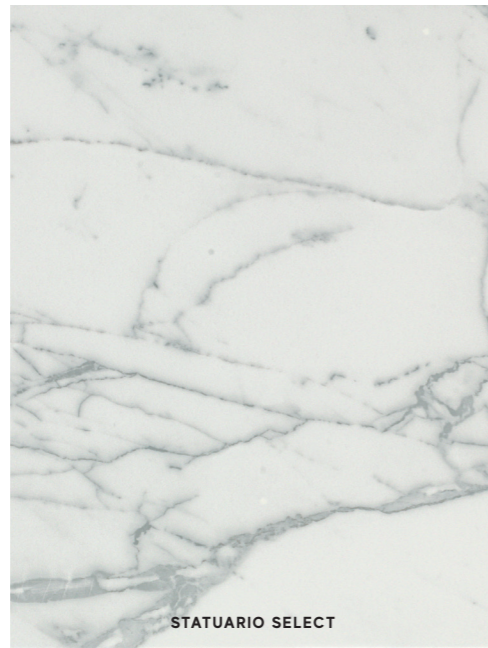

Marvel Pro

Wall Tiles

SHINY SURFACE

Wall

± 8,5 mm

50x120 cm - 19⁵/₈"x47¹/₄"
A4SW Marvel Statuario Select
A4SU Marvel Crema Delicato
A4SV Marvel Noir St. Laurent

± 8,5 mm

40x80 cm - 15³/₄"x31¹/₂"
9M4R Marvel Statuario Select
9M4E Marvel Crema Delicato
9M4F Marvel Grey Fleury
9M4L Marvel Travertino Alabastrino
9M4O Marvel Noir St. Laurent
9M4Q Marvel Travertino Silver

± 8,5 mm

30,5x91,5 cm - 12"x36"
9M3S Marvel Statuario Select
9M3C Marvel Crema Delicato
9M3G Marvel Grey Fleury
9M3T Marvel Travertino Alabastrino
9M3N Marvel Noir St. Laurent
9M3V Marvel Travertino Silver

± 8,5 mm

8x31,5 cm - 3¹/₈"x12³/₈"
LMKT Marvel Statuario Select Brick