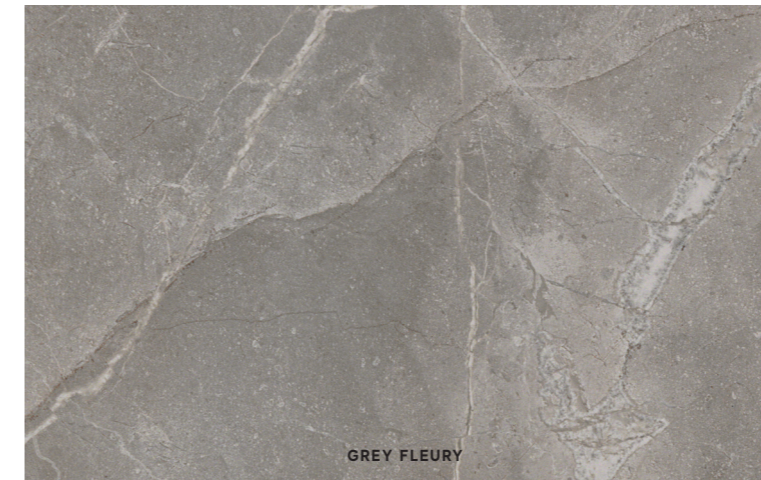

Marvel Pro

Porcelain Tiles

Matte ± 6 mm

Matte ± 9 mm
Textured ± 9 mm

MATTE SURFACE

Floor Wall

± 6 mm
120x278 cm - 47 1/4" x 109 1/2"
A2RU Marvel Cremo Delicato
A2RT Marvel Grey Fleury

Sensitech

± 9 mm
120x120 cm - 47 1/4" x 47 1/4"
A2Ø6 Marvel Cremo Delicato
A2Ø5 Marvel Grey Fleury

Sensitech

± 9 mm
60x120 cm - 23 5/8" x 47 1/4"
A21G Marvel Cremo Delicato
A21F Marvel Grey Fleury

Sensitech

± 9 mm
60x60 cm - 23 5/8" x 23 5/8"
AVGC Marvel Statuario Select
AVGD Marvel Cremo Delicato
AVGF Marvel Grey Fleury
AVGG Marvel Noir St. Laurent

Sensitech

± 9 mm
30x60 cm - 11 3/4" x 23 5/8"
D1Ø1 Marvel Statuario Select
D1Ø3 Marvel Cremo Delicato
D1Ø5 Marvel Grey Fleury
D1Ø6 Marvel Noir St. Laurent

TEXTURED SURFACE

Outdoor

± 9 mm
30x60 cm - 11 3/4" x 23 5/8"
D1Ø9 Marvel Statuario Select Strutturato
D1Ø7 Marvel Cremo Delicato Strutturato
D1Ø8 Marvel Grey Fleury Strutturato

TRIM TILES P. 300

Battiscopa

72x60 cm
2 7/8" x 23 5/8"

Matte Polished

Gradino *

30x60 cm
11 1/4" x 23 5/8"

Matte

Scalino *

33x60 cm
13" x 23 5/8"

Matte

Scalino Ang. *

33x33 cm
13" x 13"

Matte

DX SX

Battiscopa Sag. Scala *

72x30 cm
2 7/8" x 11 1/4"

Matte

DX SX

Davanzale / Soglia *

max 315x50 H.4 cm
124" x 19 1/2" H. 1 1/2"

Matte

Elemento L. Str. *

15x60 H.4 cm
5 7/8" x 23 5/8" H. 1 1/2"

Matte

	Battiscopa		Gradino *		Scalino *		Scalino Ang. *		Battiscopa Sag. Scala *		Davanzale / Soglia *		Elemento L. Str. *	
Statuario Select	ADV3	ADV9	ADW5	ADXH	ADXQ	ADXZ								ADYD
Cremo Delicato	ADV5	ADWB	ADW7	ADXJ	ADXR	ADX3								ADYE
Grey Fleury	ADV7	ADWD	ADW9	ADXL	ADXS	ADX7								ADYF
Noir St. Laurent	ADV8	ADWE	ADXA	ADXM	ADXT	ADX9								-

* These parts are supplied to order - I pezzi sono disponibili su ordinazione - Les pièces sont disponibles sur commande - Die Teile sind auf Bestellung lieferbar - Las piezas se hacen por encargo - Изготавливаются на заказ