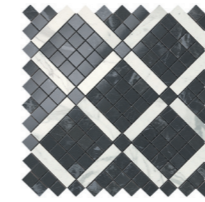

9MVH Marvel Noir Mix Diagonal Mosaic
30,5x30,5 - 12"x12"
Noir St. Laurent
+ Statuario Select