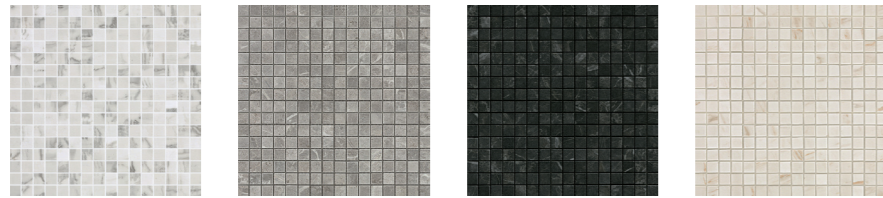

ADQI Marvel Statuario Select Mosaico Matte 30x30 - 1 1/4" x 1 1/4"
 ADQM Marvel Grey Fleury Mosaico Matte 30x30 - 1 1/4" x 1 1/4"
 ADQN Marvel Noir St. Laurent Mosaico Matte 30x30 - 1 1/4" x 1 1/4"
 ADQK Marvel Crema Delicato Mosaico Matte 30x30 - 1 1/4" x 1 1/4"