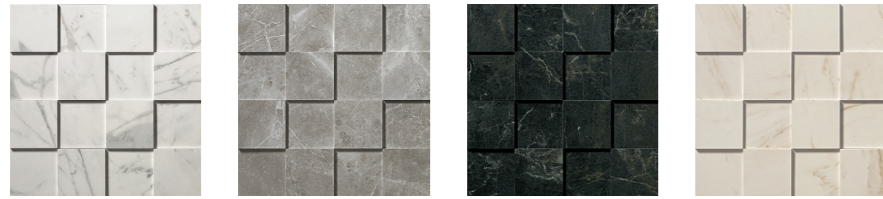

Marvel Pro

Porcelain Tiles

DECOR RANGE

ADP6 Marvel Statuario Select Mosaico 3D⁽¹⁾ 30x30 - 1 1/4" x 1 1/4"
ADQA Marvel Grey Fleury Mosaico 3D⁽¹⁾ 30x30 - 1 1/4" x 1 1/4"
ADQB Marvel Noir St. Laurent Mosaico 3D⁽¹⁾ 30x30 - 1 1/4" x 1 1/4"
ADP8 Marvel Crema Delicato Mosaico 3D⁽¹⁾ 30x30 - 1 1/4" x 1 1/4"