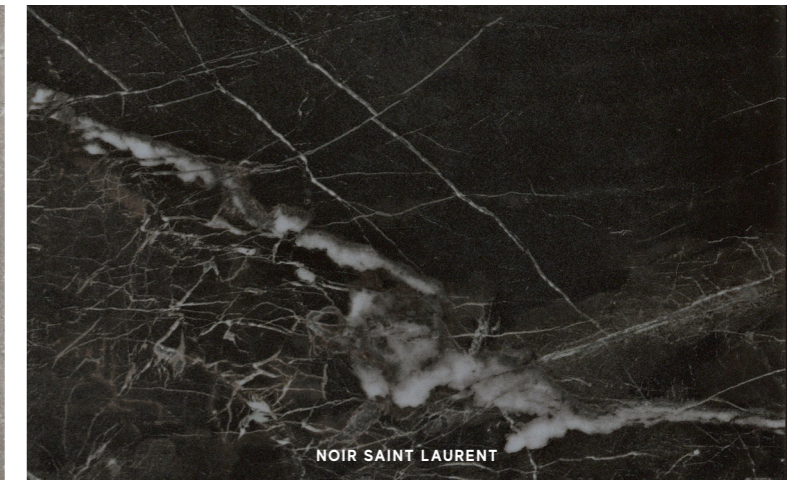

Marvel Pro

Porcelain Tiles

Matte ± 6 mm

Matte ± 9 mm
Textured ± 9 mm

MATTE SURFACE

Floor Wall

± 6 mm
120x278 cm - 47 1/4" x 109 1/2"
A2RU Marvel Cremo Delicato
A2RT Marvel Grey Fleury

Sensitech

± 9 mm
120x120 cm - 47 1/4" x 47 1/4"
A2Ø6 Marvel Cremo Delicato
A2Ø5 Marvel Grey Fleury

Sensitech

± 9 mm
60x120 cm - 23 5/8" x 47 1/4"
A21G Marvel Cremo Delicato
A21F Marvel Grey Fleury

Sensitech

± 9 mm
60x60 cm - 23 5/8" x 23 5/8"
AVGC Marvel Statuario Select
AVGD Marvel Cremo Delicato
AVGF Marvel Grey Fleury
AVGG Marvel Noir St. Laurent

Sensitech

± 9 mm
30x60 cm - 11 3/4" x 23 5/8"
D1Ø1 Marvel Statuario Select
D1Ø3 Marvel Cremo Delicato
D1Ø5 Marvel Grey Fleury
D1Ø6 Marvel Noir St. Laurent

TEXTURED SURFACE

Outdoor

± 9 mm
30x60 cm - 11 3/4" x 23 5/8"
D1Ø9 Marvel Statuario Select Strutturato
D1Ø7 Marvel Cremo Delicato Strutturato
D1Ø8 Marvel Grey Fleury Strutturato

TRIM TILES P. 300

Battiscopa

72x60 cm
2 7/8" x 23 5/8"

Matte Polished

Gradino *

30x60 cm
11 1/4" x 23 5/8"

Matte

Scalino *

33x60 cm
13" x 23 5/8"

Matte

Scalino Ang. *

33x33 cm
13" x 13"

Matte

DX SX

Battiscopa Sag. Scala *

72x30 cm
2 7/8" x 11 1/4"

Matte

DX SX

Davanzale / Soglia *

max 315x50 H.4 cm
124" x 19 1/2" H. 1 1/2"

Matte

Elemento L. Str. *

15x60 H.4 cm
5 7/8" x 23 5/8" H. 1 1/2"

Matte

	Battiscopa		Gradino *		Scalino *		Scalino Ang. *		Battiscopa Sag. Scala *		Davanzale / Soglia *		Elemento L. Str. *	
Statuario Select	ADV3	ADV9	ADW5	ADXH	ADXQ	ADXZ								ADYD
Cremo Delicato	ADV5	ADWB	ADW7	ADXJ	ADXR	ADX3								ADYE
Grey Fleury	ADV7	ADWD	ADW9	ADXL	ADXS	ADX7								ADYF
Noir St. Laurent	ADV8	ADWE	ADXA	ADXM	ADXT	ADX9								-

* These parts are supplied to order - I pezzi sono disponibili su ordinazione - Les pièces sont disponibles sur commande - Die Teile sind auf Bestellung lieferbar - Las piezas se hacen por encargo - Изготавливаются на заказ