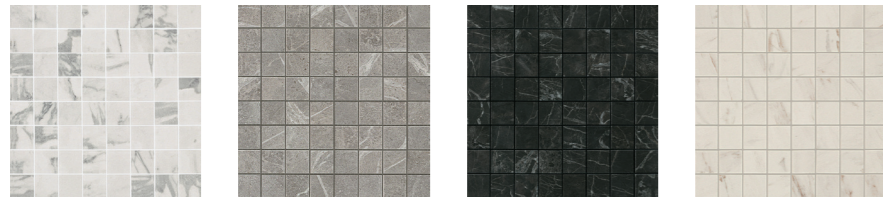

ADQI Marvel Statuario Select Mosaico Matte 30x30 - 1 1/4" x 1 1/4"
ADQM Marvel Grey Fleury Mosaico Matte 30x30 - 1 1/4" x 1 1/4"
ADQN Marvel Noir St. Laurent Mosaico Matte 30x30 - 1 1/4" x 1 1/4"
ADQK Marvel Crema Delicato Mosaico Matte 30x30 - 1 1/4" x 1 1/4"