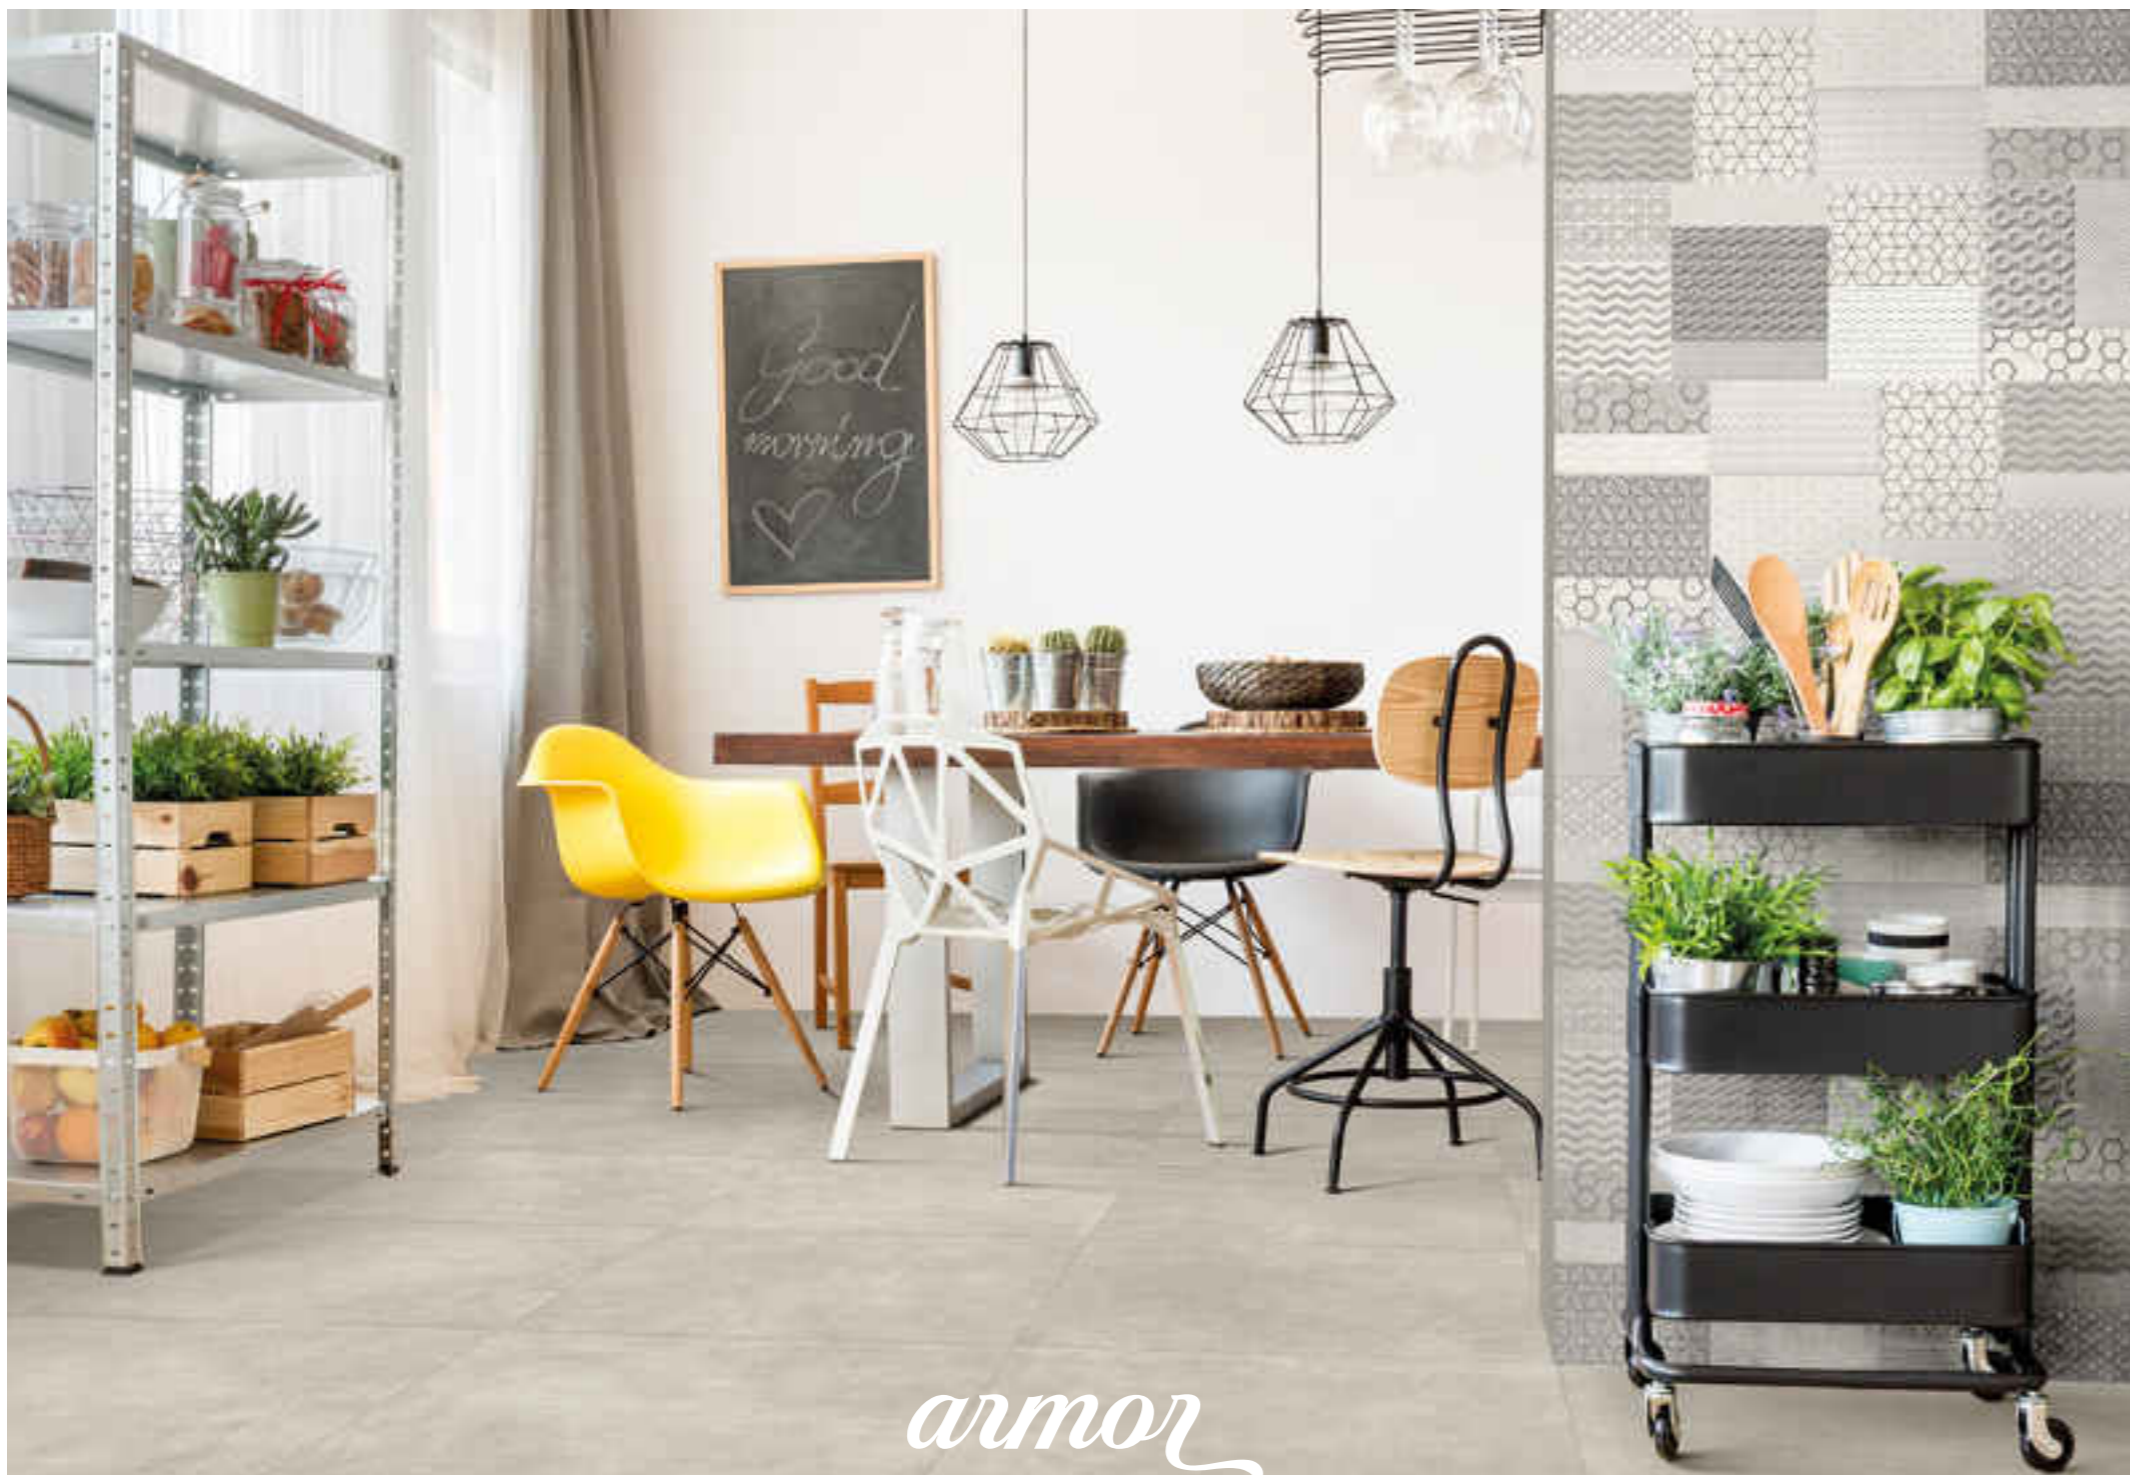

25x75 10"x30"
ARMGH Armor Ghiaccio **147**

25x75 10"x30"
ARMCED Armor Decoro Cenere **150**

25x75 10"x30"
ARMTXCE Armor Texture Cenere (mix 2) **194**
4x

25x75 10"x30"
ARMMI Armor Milk **147**

25x75 10"x30"
ARMECD Armor Decoro Ecrù **150**

25x75 10"x30"
ARMTXEC Armor Texture Ecrù (mix 2) **194**
4x

25x75 10"x30"
ARMCE Armor Cenere **147**

25x75 10"x30"
MARMCE Armor Muretto Cenere **150**

5,6x75 2.2"x30"
ARMLCE Listello Texture Cenere (mix 2) **90**
6x

25x75 10"x30"
ARMEC Armor Ecrù **147**

25x75 10"x30"
MARMEC Armor Muretto Ecrù **150**

5,6x75 2.2"x30"
ARMLEC Listello Texture Ecrù (mix 2) **90**
6x

* vendita tassativa a scatole complete * sale in full boxes only

* vendita tassativa a scatole complete * sale in full boxes only

ARMOR 25x75	pcs/box	mq/box	kg/box	box/pallet	mq/pallet	kg/pallet
25x75 10"x30" Rivestimento Wall Tile	7	1,31	23,30	42	55,02	978,60
25x75 10"x30" Decoro Decor	7	1,31	23,30	42	55,02	978,60
25x75 10"x30" Muretto Brick Wall Tile	7	1,31	23,30	42	55,02	978,60
25x75 10"x30" Texture	4		13,40			
5,6x75 2.2"x30" Listello	6		4,60			

Si ringrazia per la gentile concessione delle locations ARCOM srl
COORDINAMENTO Marketing Ceramiche Mariner spa PROGETTO G&CO grafica e colore LUGLIO 2017

armor