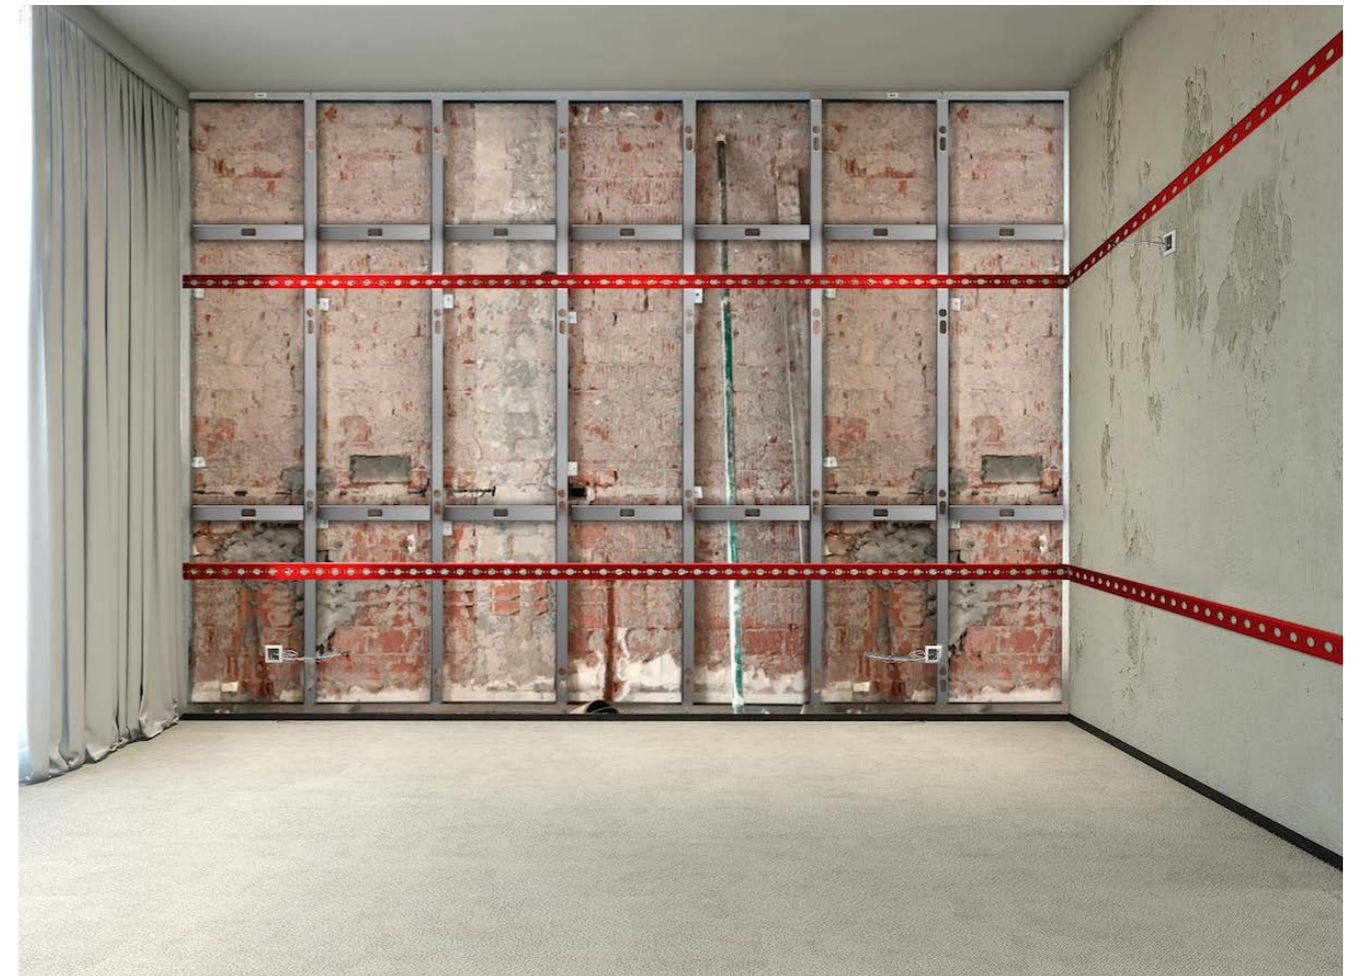

GENIO RITMO

EGY KÜLÖNLEGES FAHATÁSÚ
BORDÁZOTT STRUKTÚRÁJÚ PANEL.

A panelek különböző méretekben vannak gyártva, hogy nagyobb rugalmasságot biztosítsanak és minimalizálják az esetlegesen felmerülő hulladékot. A panelek elérhetők 600 mm szélességben, melyek ideálisak kis terekhez és függőfalakhoz, különösen előnyösek a szállítás szempontjából, mivel kevésbé helyigényesek. Vagy elérhetőek a 1220 mm szélességű panelek, melyek ideálisak nagy falterületekhez. A magasságuk is két típusú, 2780 mm vagy 3600 mm, amelyek különböző megoldásokat kínálhatnak akár magas mennyezetű környezetekben is.

Falak, válaszfalak felépítése gipszkarton profilból

**Gipszkartonos vázszerkezet
a falhoz vagy térköz-
elválasztó falakhoz.**

Függőleges szerelés

Vízszintes szerelés

Panel típusok

GENIO RITMO

Különleges cannettè bordázott felületet javasolunk matt és fényes kivitelben, valamint különböző színekben.