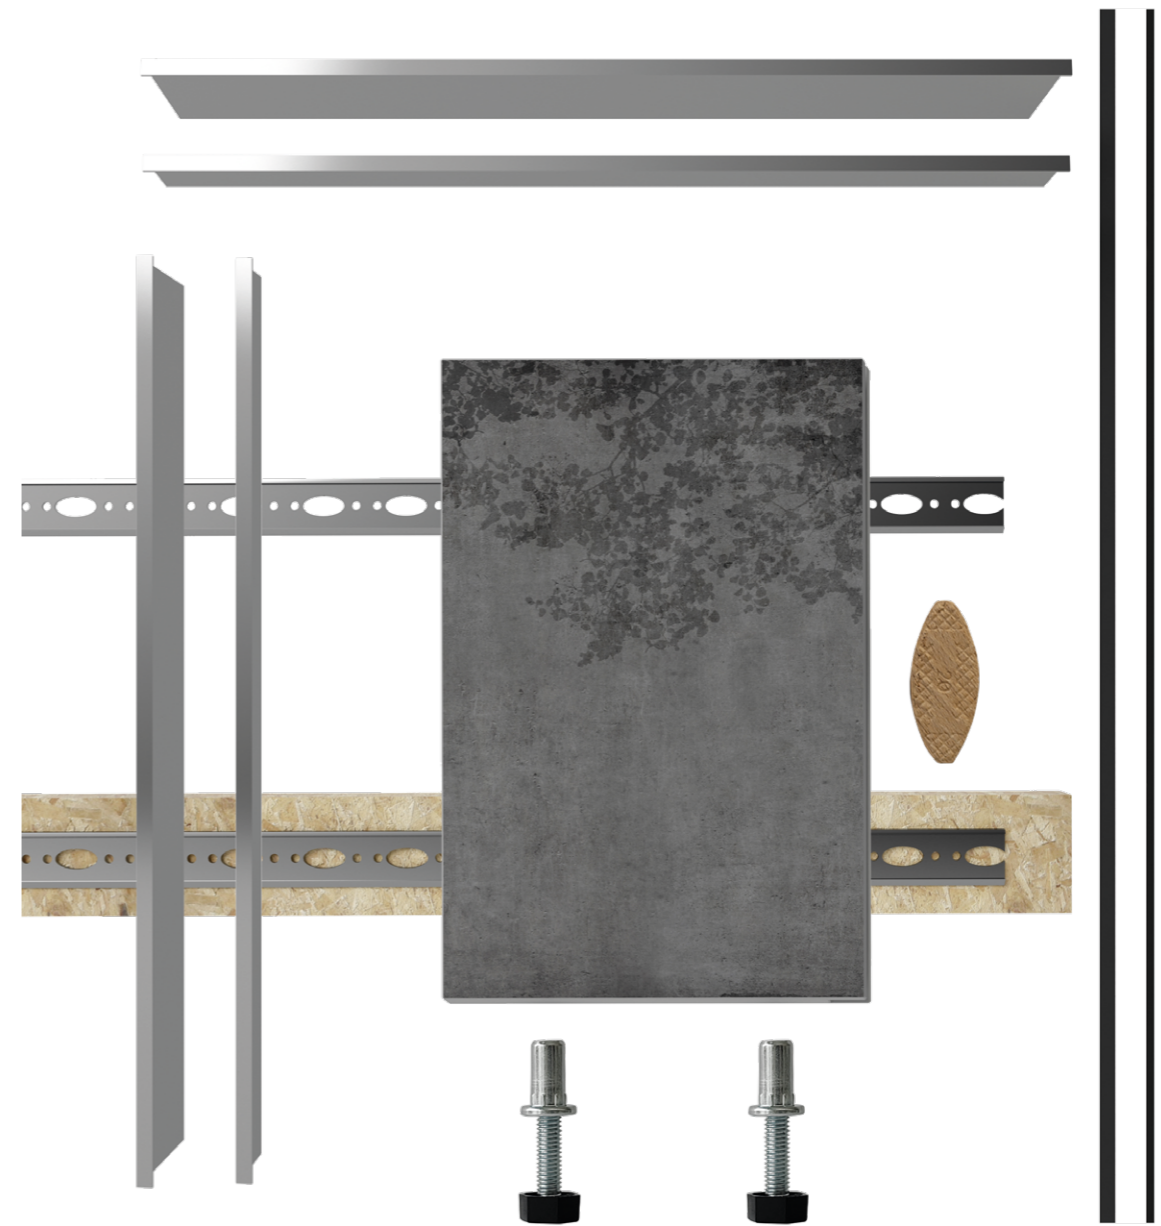

2. PROFIL LENT ÉS FENT

A KÉT PROFIL OLYAN MÓDON ILLESZKEDIK A MENNYEZETHEZ ÉS AZ PADLÓZATHOZ HOGY ÖNMAGÁBAN MEGTARTJA A PANELEKET.

3. GIPSKARTON PROFIL-BÓL

A GENIO NORMÁL GIPSKARTON SZERKEZETEKBE TELEPÍTHETŐ, HOGY VALÓDI FALAKAT HOZZON LÉTRE, LEHETŐVÉ TÉVE A NYERS FAL MÖGÖTTI RÉSZ MEGTARTÁSÁT, VAGY AKÁR KÉTOLDALÚ ELVÁLASZTÓ FALAK KIALAKÍTÁSÁT IS.

Elemek és profilok

Szerelés a falon és a panelen történik

Előtte utána

Egyedi méretek

Teljes összkép

GENIO PANELEK

TAPÉTÁK

Dimenziók