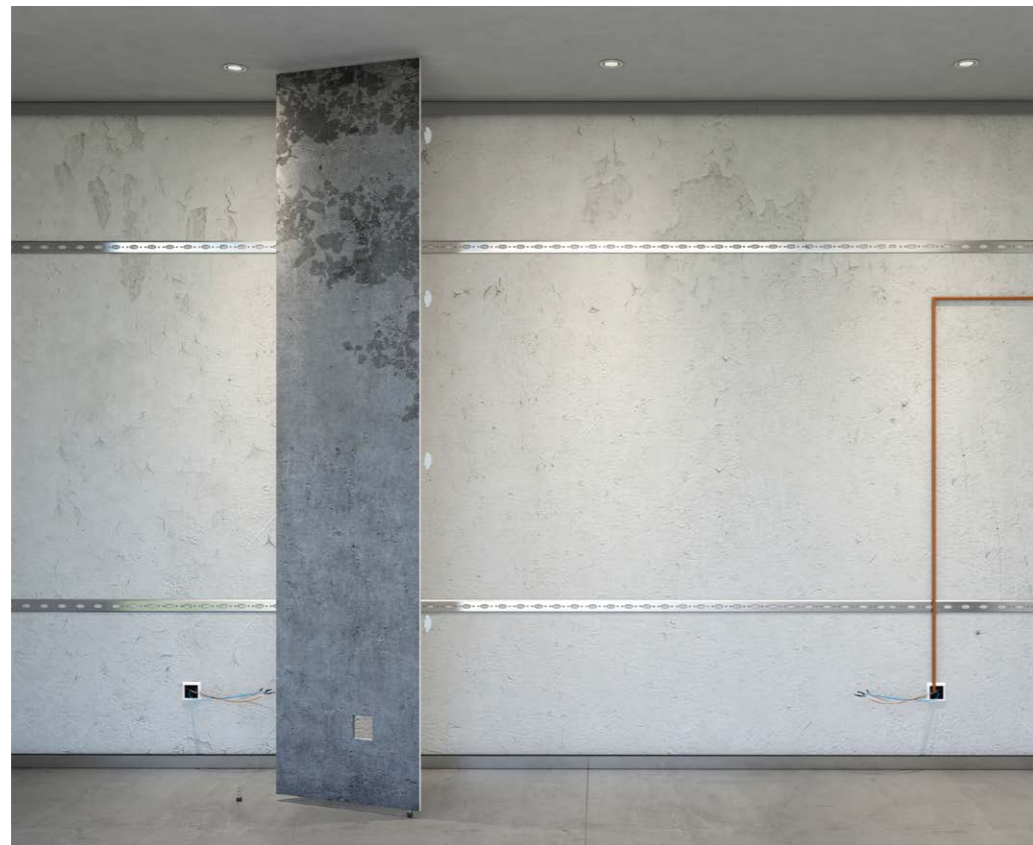

2. PROFIL LENT ÉS FENT

A KÉT PROFIL OLYAN MÓDON ILLESZKEDIK A MENNYEZETHEZ ÉS AZ PADLÓZATHOZ HOGY ÖNMAGÁBAN MEGTARTJA A PANELEKET.

3. GIPSKARTON PROFIL-BÓL

A GENIO NORMÁL GIPSKARTON SZERKEZETEKBE TELEPÍTHETŐ, HOGY VALÓDI FALAKAT HOZZON LÉTRE, LEHETŐVÉ TÉVE A NYERS FAL MÖGÖTTI RÉSZ MEGTARTÁSÁT, VAGY AKÁR KÉTOLDALÚ ELVÁLASZTÓ FALAK KIALAKÍTÁSÁT IS.

Elemek és profilok

Szerelés a falon és a panelen történik

Előtte utána

Egyedi méretek

Teljes összkép

GENIO PANELEK

TAPÉTÁK

Dimenziók