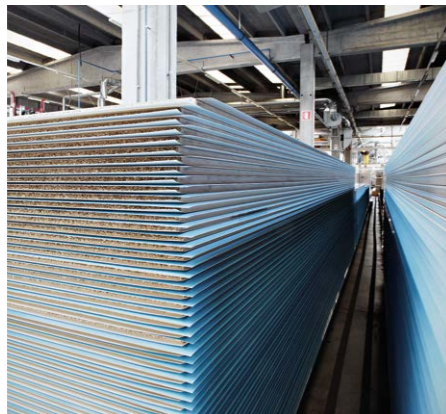

Hatékonyság

Logisztika

A GENIO EGYENKÉNT CSOMAGOLVA KERÜL SZÁLLÍTÁSRA AZ EFFEZ TARTOZÓ KIEGÉSZÍTŐKKEL EGYÜTT. A PANELT VÉDŐFÓLIÁVAL VONJÁK BE, HOGY ELKERÜLJÉK A POTENCIÁLIS KÁROKAT A TELEPÍTÉS SORÁN. A VÉDŐFÓLIA JAVASOLT A PANELEN HAGYNI A MUNKA VÉGÉIG. EZ LEHETŐVÉ TESZI A FELÜLETEK TELJES VÉDELMÉT AZ EGÉSZ TELEPÍTÉS FOLYAMÁN.