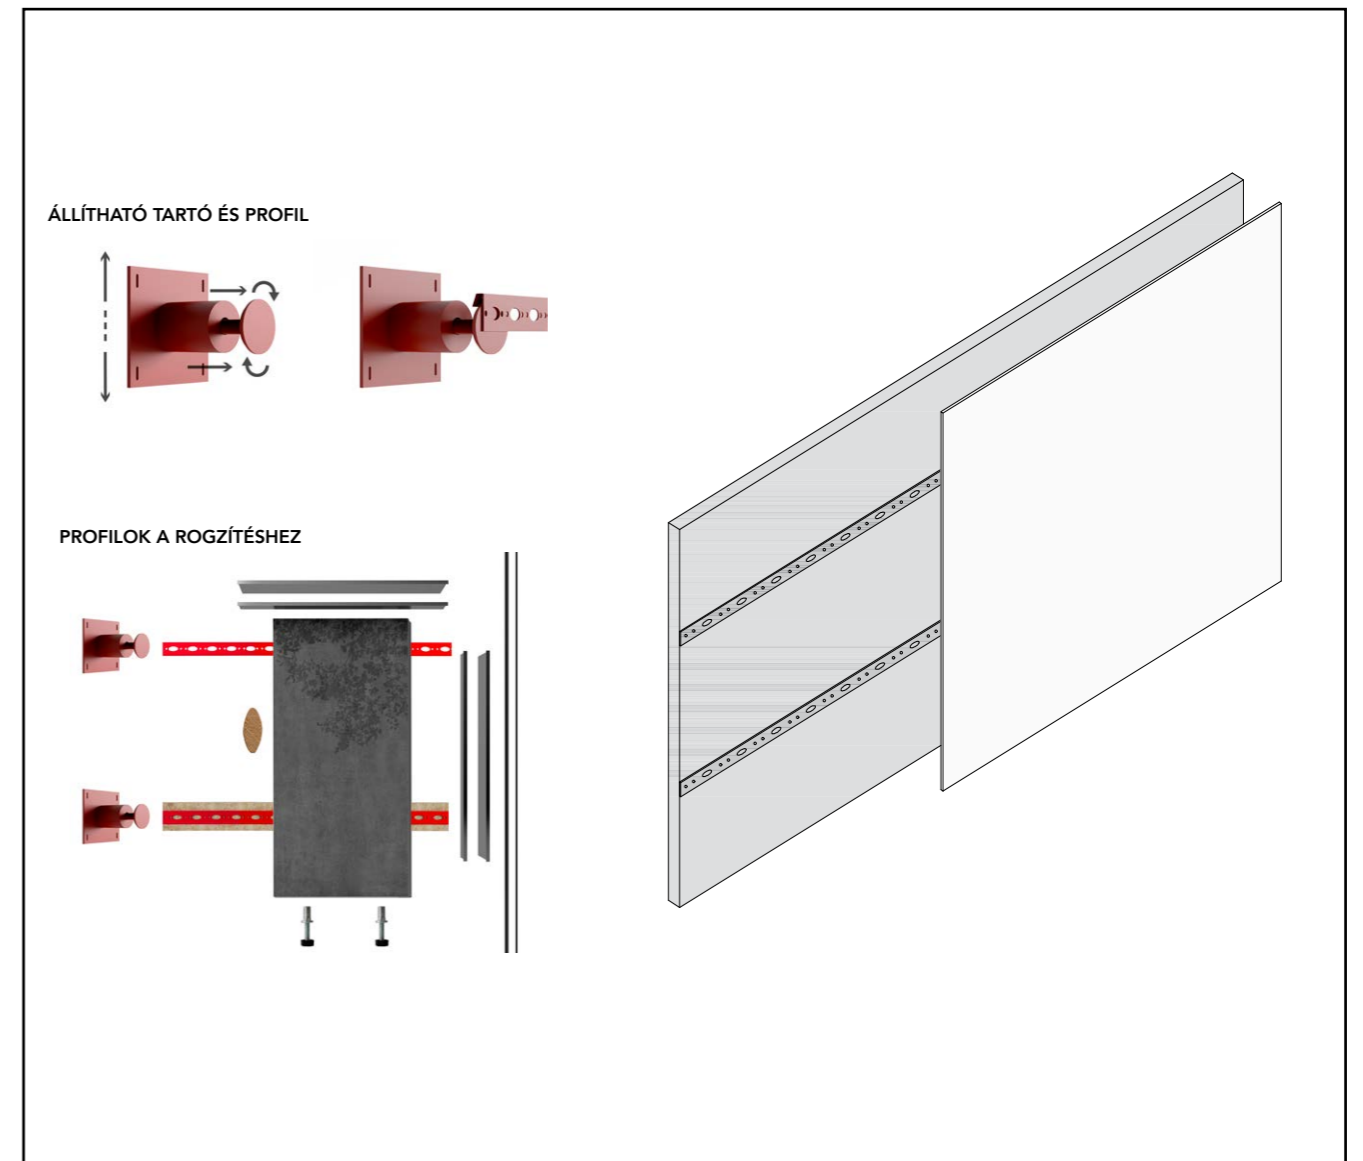

1. FALI TARTÓKKAL VAGY PROFILOKKAL

A RENDSZER ELŐÍRJA, HOGY NÉHÁNY PROFILT ÉS ELLEN-PROFILT KELL A GENIO PANELHEZ ÉS A FALRA RÖGZÍTENI, AMELYEKET A RENDSZER TARTALMAZ. LÉTREJÖN EGY 6 MM VAGY 18 MM VASTAGSÁGÚ SZANITER VÁKUUM, AMELY NÖVELHETŐ. AZ ÖSSZEKAPCSOLÁSHOZ A PADLÓTÓL ÉS A PLAFONTÓL IS 18 MM KELL KÜLÖNBSÉGET KELL SZÁMOLNI.

2. PROFIL LENT ÉS FENT

A KÉT PROFIL OLYAN MÓDON ILLESZKEDIK A MENNYEZETHEZ ÉS AZ PADLÓZATHOZ HOGY ÖNMAGÁBAN MEGTARTJA A PANELEKET.

3. GIPSKARTON PROFIL-BÓL

A GENIO NORMÁL GIPSKARTON SZERKEZETEKBE TELEPÍTHETŐ, HOGY VALÓDI FALAKAT HOZZON LÉTRE, LEHETŐVÉ TÉVE A NYERS FAL MÖGÖTTI RÉSZ MEGTARTÁSÁT, VAGY AKÁR KÉTOLDALÚ ELVÁLASZTÓ FALAK KIALAKÍTÁSÁT IS.

Elemek és profilok

Szerelés a falon és a panelen történik

Előtte utána

Egyedi méretek

Teljes összkép

GENIO PANELEK

TAPÉTÁK

Dimenziók