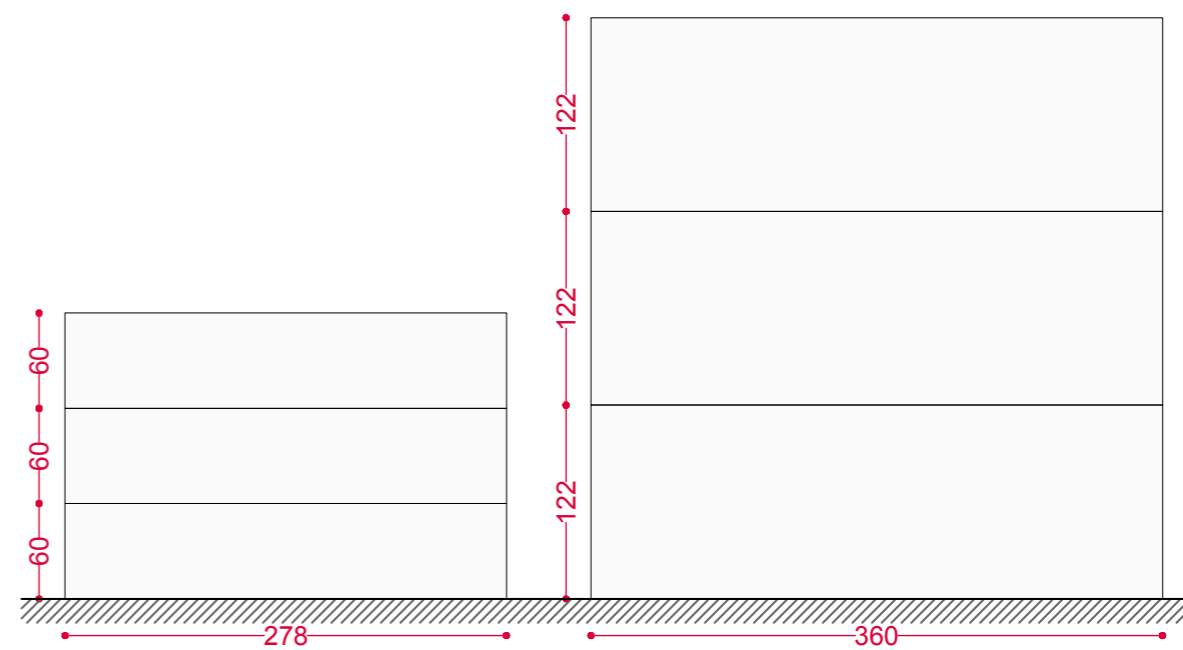

Vízszintes szerelés