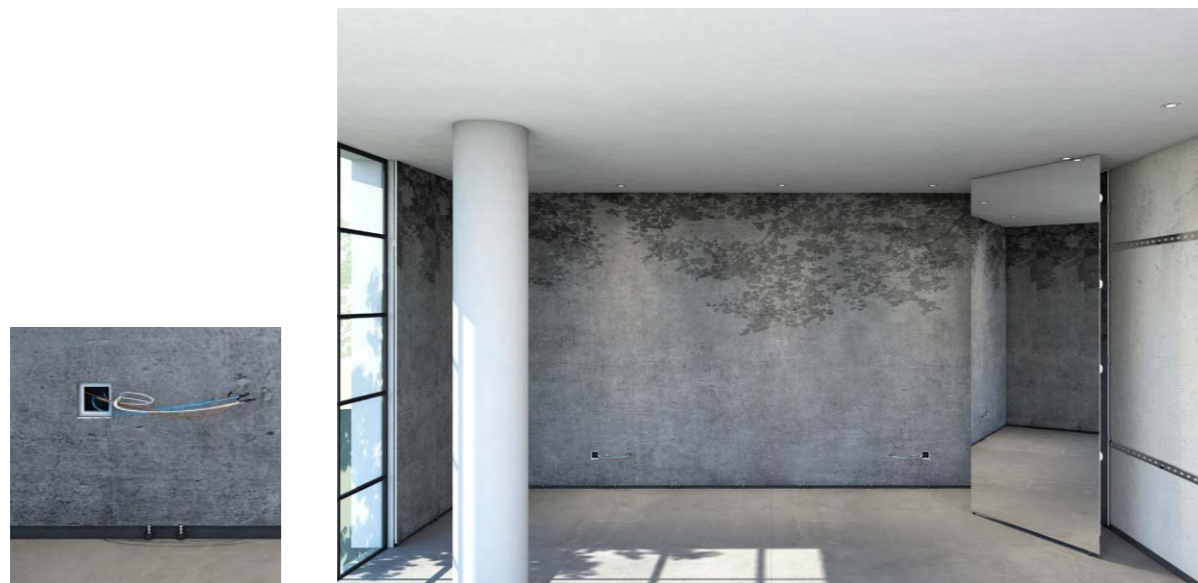

2. PROFIL LENT ÉS FENT

A KÉT PROFIL OLYAN MÓDON ILLESZKEDIK A MENNYEZETHEZ ÉS AZ PADLÓZATHOZ HOGY ÖNMAGÁBAN MEGTARTJA A PANELEKET.

3. GIPSKARTON PROFIL-BÓL

A GENIO NORMÁL GIPSKARTON SZERKEZETEKBE TELEPÍTHETŐ, HOGY VALÓDI FALAKAT HOZZON LÉTRE, LEHETŐVÉ TÉVE A NYERS FAL MÖGÖTTI RÉSZ MEGTARTÁSÁT, VAGY AKÁR KÉTOLDALÚ ELVÁLASZTÓ FALAK KIALAKÍTÁSÁT IS.

Elemek és profilok

Szerelés a falon és a panelen történik

Előtte utána

Egyedi méretek

Teljes összkép

GENIO PANELEK

TAPÉTÁK

Dimenziók

GENIO RITMO

EGY KÜLÖNLEGES FAHATÁSÚ
BORDÁZOTT STRUKTÚRÁJÚ PANEL.

A panelek különböző méretekben vannak gyártva, hogy nagyobb rugalmasságot biztosítsanak és minimalizálják az esetlegesen felmerülő hulladékot. A panelek elérhetők 600 mm szélességben, melyek ideálisak kis terekhez és függőfalakhoz, különösen előnyösek a szállítás szempontjából, mivel kevésbé helyigényesek. Vagy elérhetőek a 1220 mm szélességű panelek, melyek ideálisak nagy falterületekhez. A magasságuk is két típusú, 2780 mm vagy 3600 mm, amelyek különböző megoldásokat kínálhatnak akár magas mennyezetű környezetekben is.