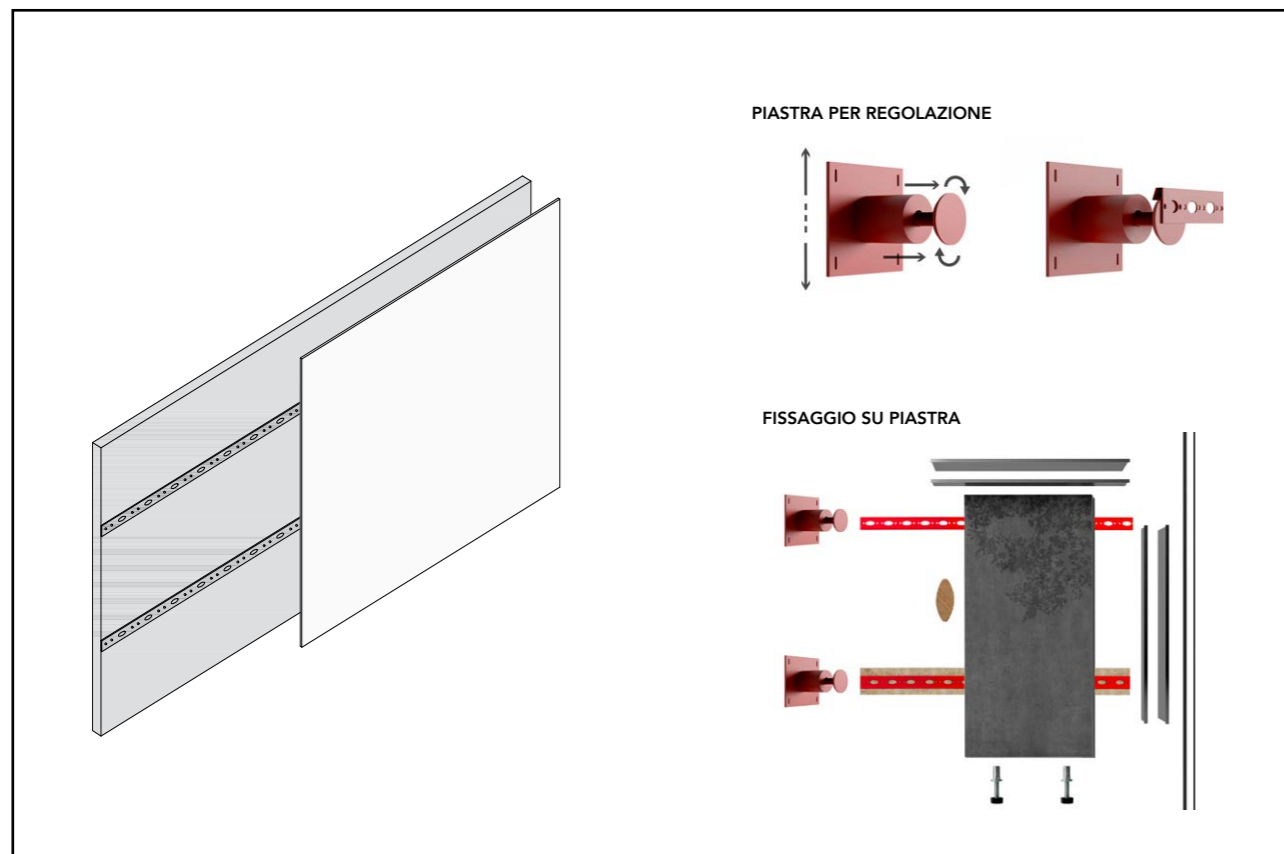

KÖNNYŰ RÖGZÍTÉS

A BÚTOROK ÉS KÜLÖNBÖZŐ KÉSZÜLÉKEK,
MINT PÉLDÁUL LÉGKONDITIONÁLÓK VAGY
EGYÉB BERENDEZÉSEKNEK IS, KÖNNYŰ
A RÖGZÍTÉSE, MIVEL EGY TELJESEN
EGYENLETES ÉS SIMA FELÜLETET KAPUNK.

Teljes felületek eltakarása

Összeszerelés

3 féle módja létezik

A Genio erőssége az összeszerelés sebessége. Tapasztalataink alapján állíthatjuk, hogy 2 munkavállaló naponta kb. 30-40 m² -nyi panelt tud összeszerelni olyan közepes nehézségű, változatos környezeti feltételekkel rendelkező területeken. Nagyobb és egyenes területeken kétségkívül nagyobb mennyiségű panelt lehet telepíteni.

1. FALI TARTÓKKAL VAGY PROFILOKKAL

A RENDSZER ELŐÍRJA, HOGY NÉHÁNY PROFILT ÉS ELLEN-PROFILT KELL A GENIO PANELHEZ ÉS A FALRA RÖGZÍTENI, AMELYEKET A RENDSZER TARTALMAZ. LÉTREJÖN EGY 6 MM VAGY 18 MM VASTAGSÁGÚ SZANITER VÁKUUM, AMELY NÖVELHETŐ. AZ ÖSSZEKAPCSOLÁSHOZ A PADLÓTÓL ÉS A PLAFONTÓL IS 18 MM KELL KÜLÖNBSÉGET KELL SZÁMOLNI.

2. PROFIL LENT ÉS FENT

A KÉT PROFIL OLYAN MÓDON ILLESZKEDIK A MENNYEZETHEZ ÉS AZ PADLÓZATHOZ HOGY ÖNMAGÁBAN MEGTARTJA A PANELEKET.

3. GIPSKARTON PROFIL-BÓL

A GENIO NORMÁL GIPSKARTON SZERKEZETEKBE TELEPÍTHETŐ, HOGY VALÓDI FALAKAT HOZZON LÉTRE, LEHETŐVÉ TÉVE A NYERS FAL MÖGÖTTI RÉSZ MEGTARTÁSÁT, VAGY AKÁR KÉTOLDALÚ ELVÁLASZTÓ FALAK KIALAKÍTÁSÁT IS.