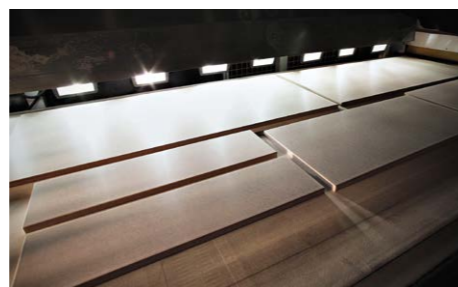

Hatékonyság

Logisztika

A GENIO EGYENKÉNT CSOMAGOLVA KERÜL SZÁLLÍTÁSRA AZ EFFEZ TARTOZÓ KIEGÉSZÍTŐKKEL EGYÜTT. A PANELT VÉDŐFÓLIÁVAL VONJÁK BE, HOGY ELKERÜLJÉK A POTENCIÁLIS KÁROKAT A TELEPÍTÉS SORÁN. A VÉDŐFÓLIA JAVASOLT A PANELEN HAGYNI A MUNKA VÉGÉIG. EZ LEHETŐVÉ TESZI A FELÜLETEK TELJES VÉDELMÉT AZ EGÉSZ TELEPÍTÉS FOLYAMÁN.