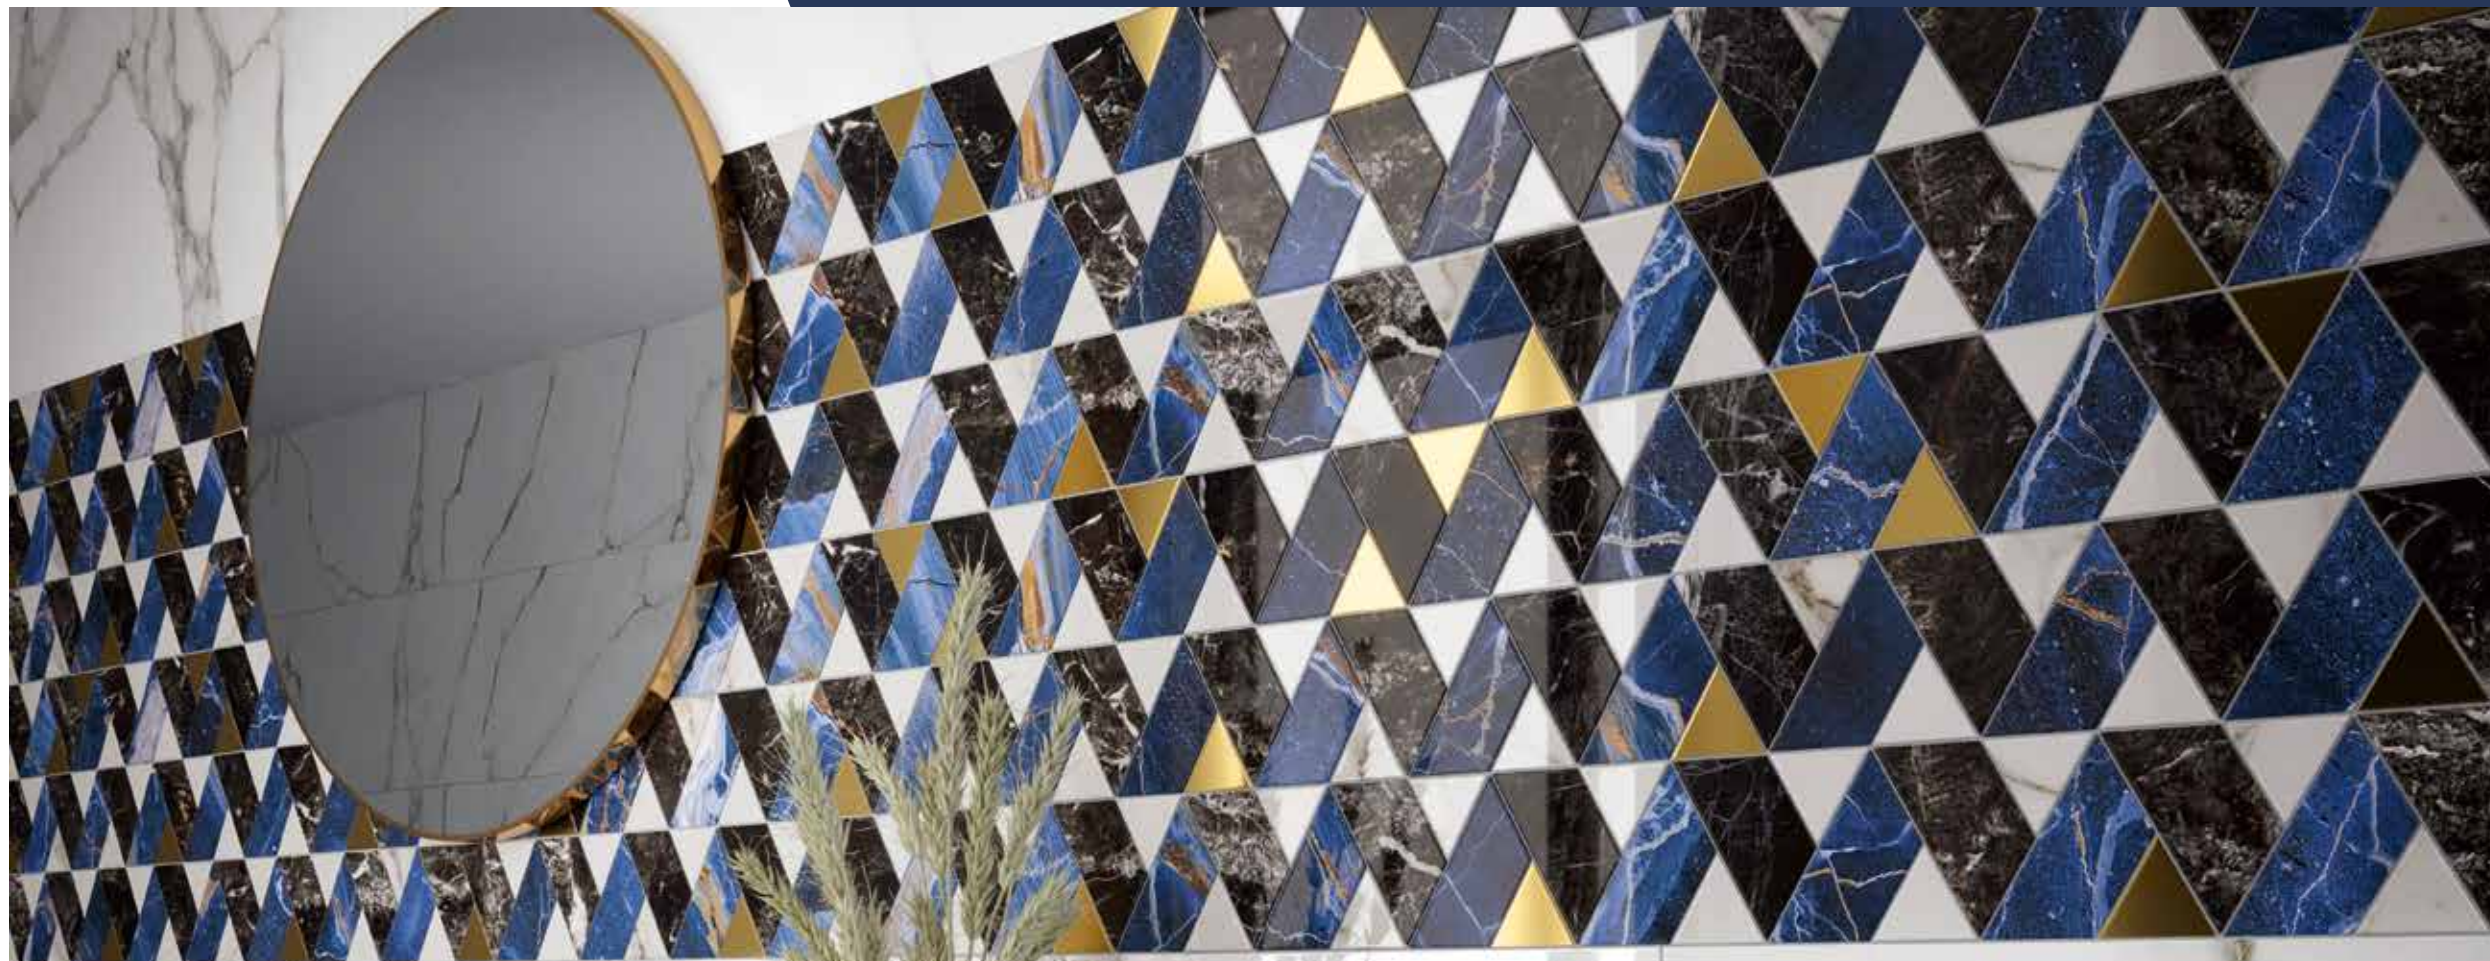

DETAILS THAT ENHANCE THE MATERIAL

DETTAGLI
CHE ESALTANO
LA MATERIA