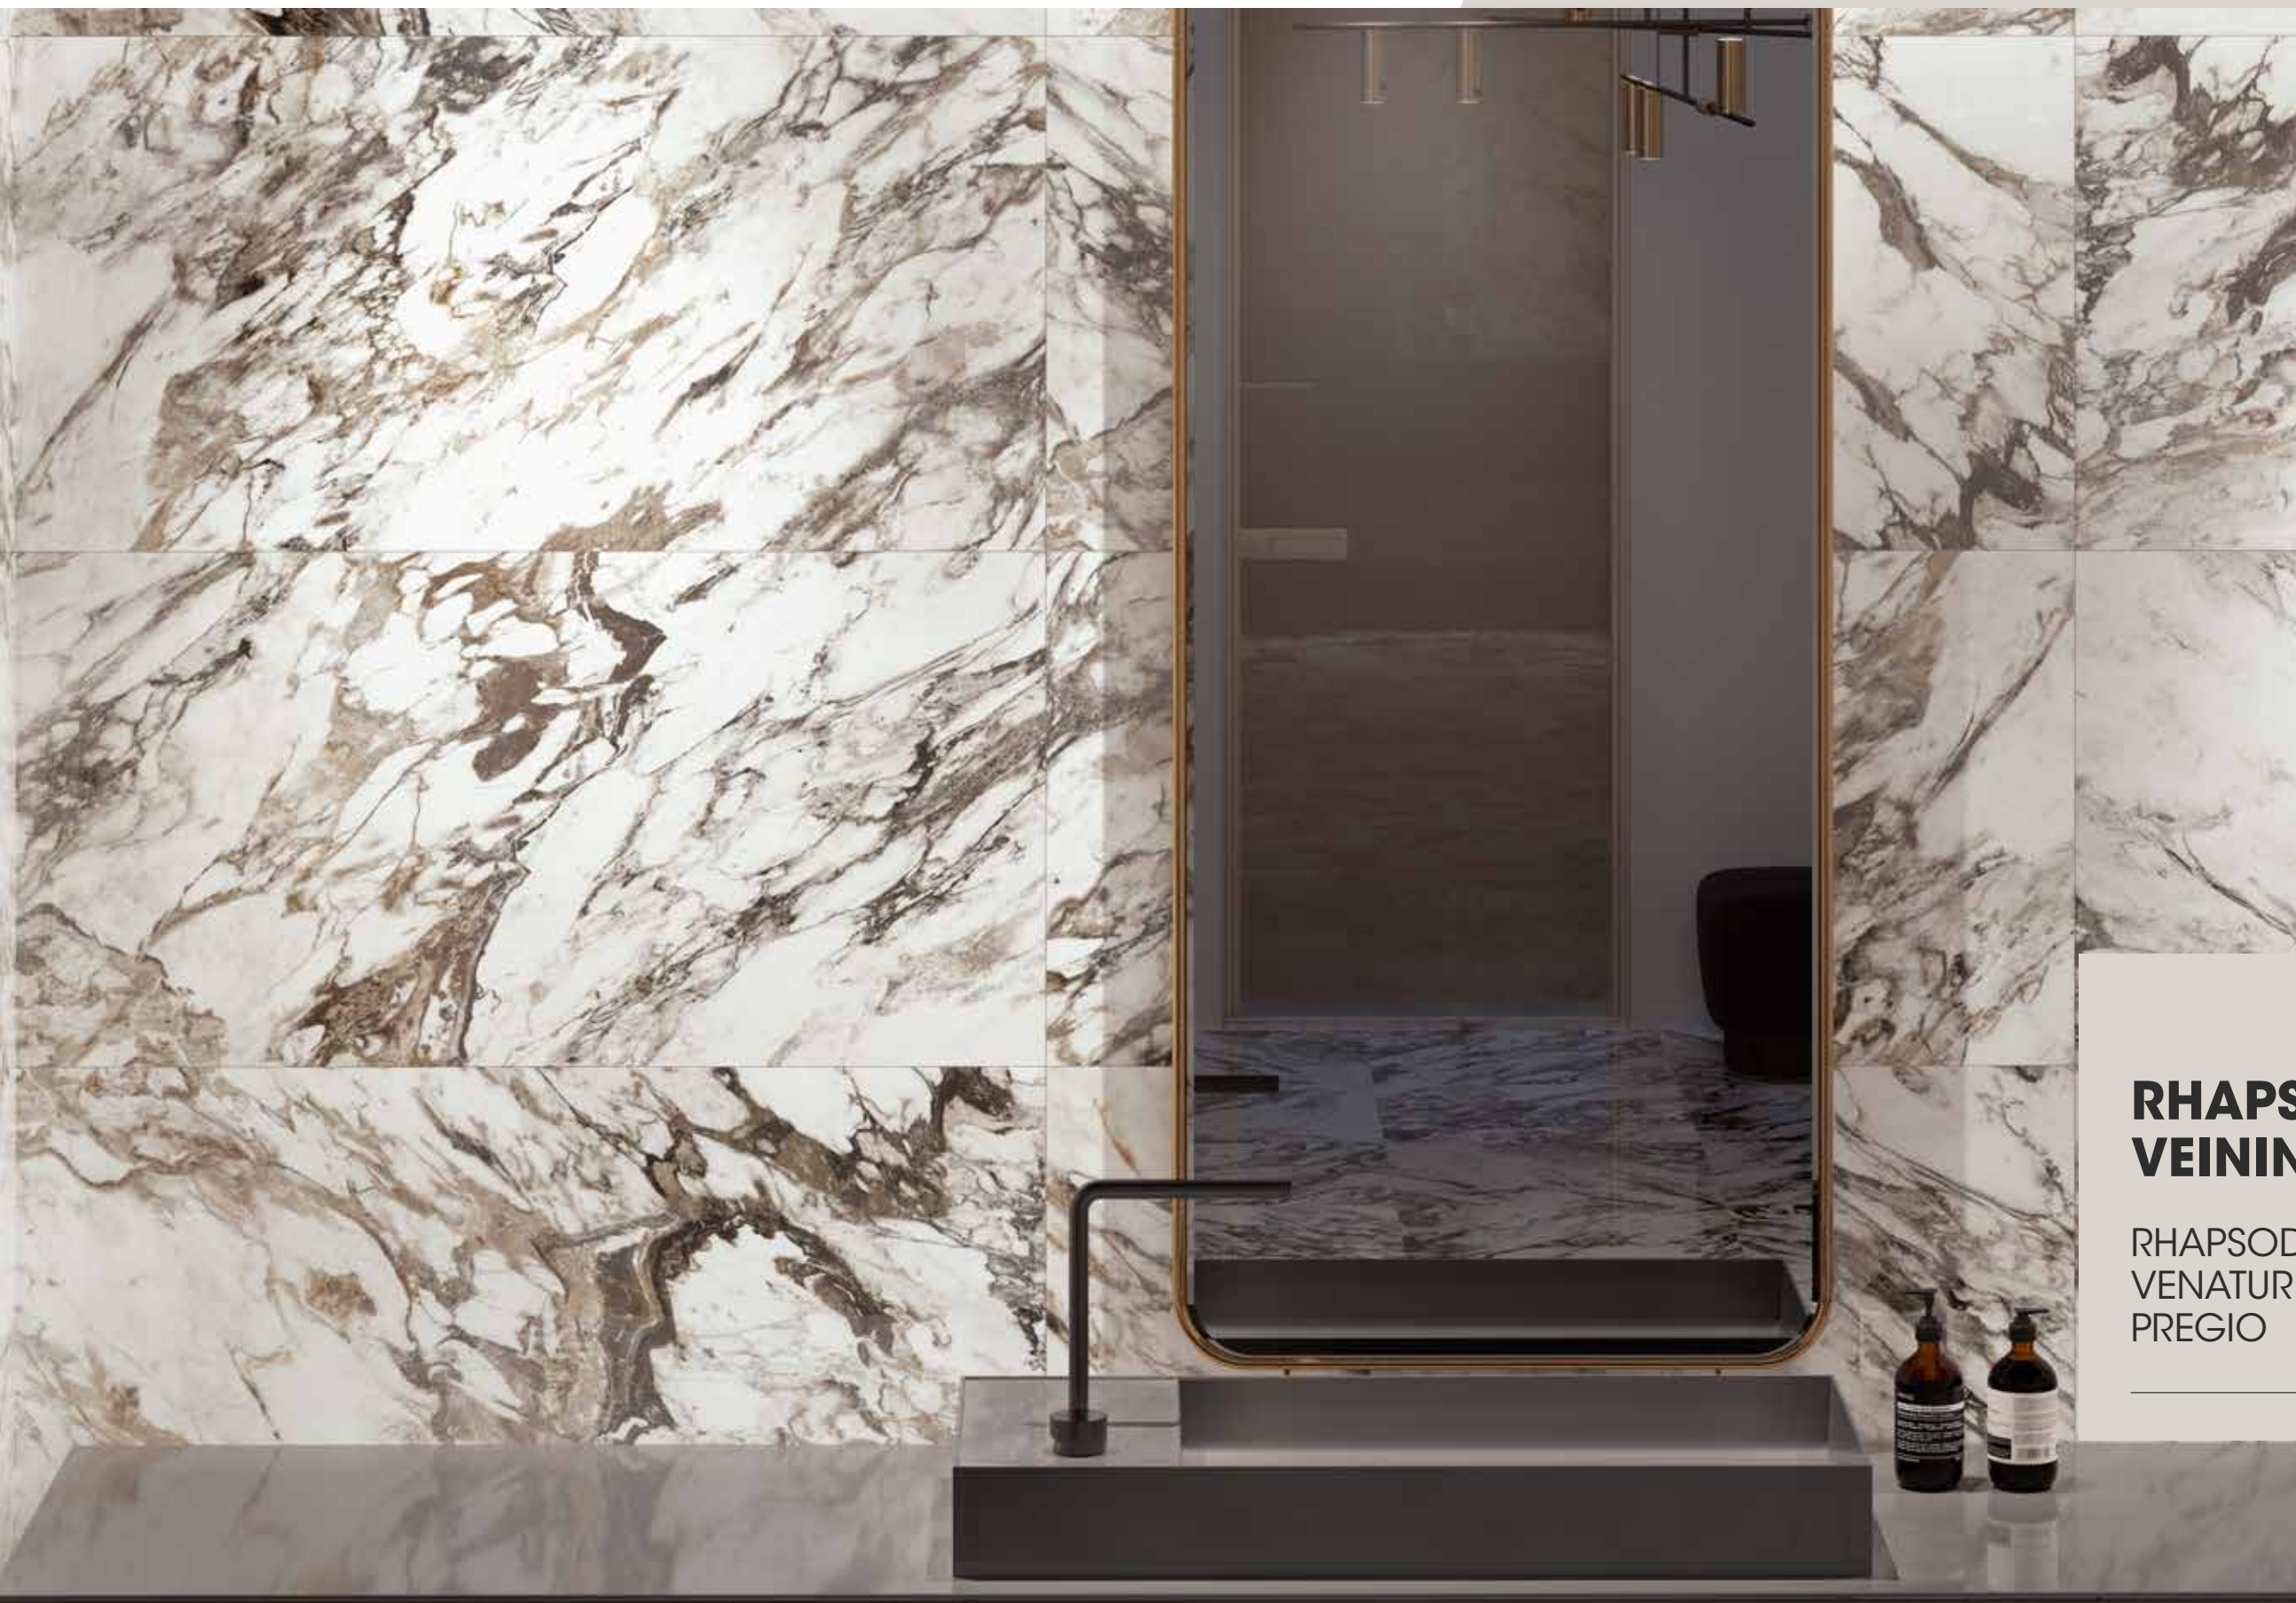

**THE ELEGANCE  
OF THE FINEST  
MARBLE EFFECT**

L'ELEGANZA  
DELL'EFFETTO MARMO NEL  
SUO MASSIMO SPLENDORE

**7mm**  
Porcelain stoneware

**RHAPSODY**  
LUXURY **MARBLE** LOOK

FANTASY

**SETTING REALIZED WITH** - AMBIENTE REALIZZATO CON:  
FANTASY 60x120 cm polished - 24"x47" | 60x60 cm polished - 24"x24"