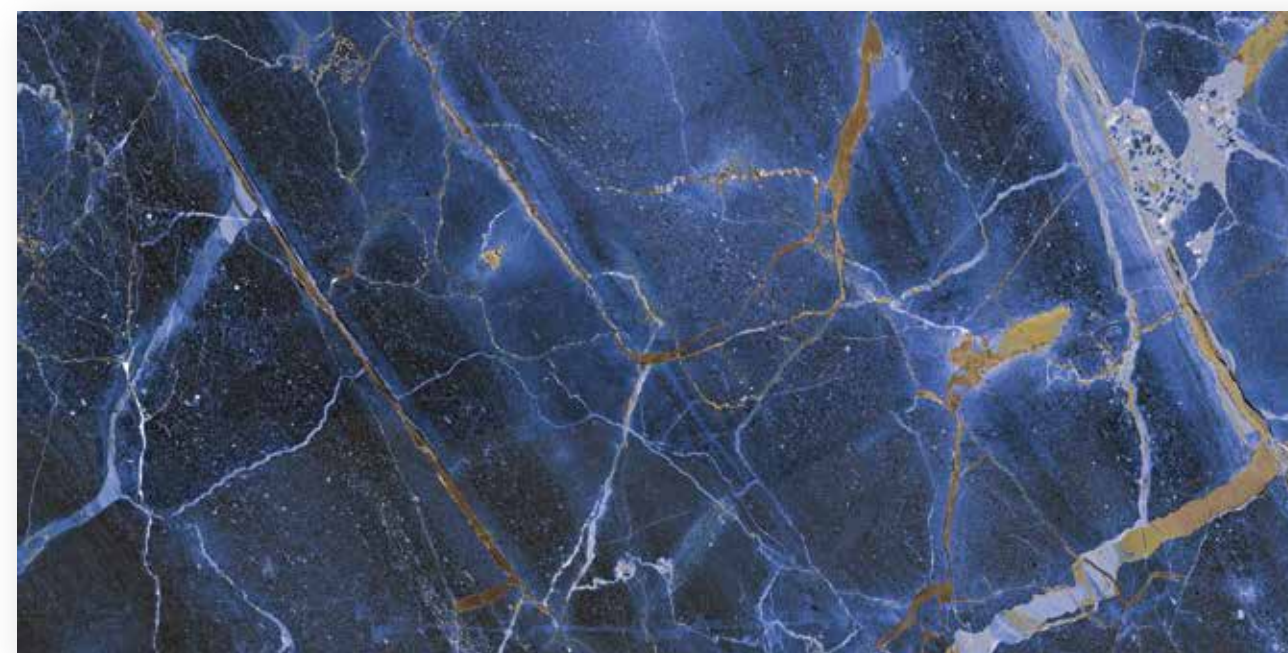

7mm
Porcelain stoneware

RHAPSODY
LUXURY **MARBLE** LOOK

WHITE
BEAUTY