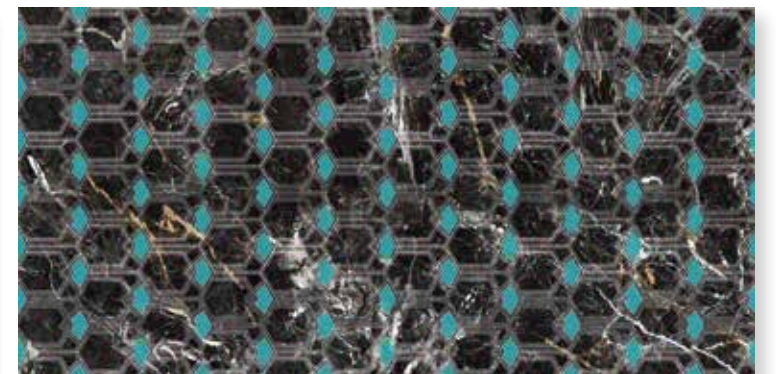

**118721 | FASCIA FLOREAL BROWN WAVE polished**  
60x120 cm - 24"x47"  
● 305

**118724 | FASCIA TWIST DARK WAVE polished**  
60x120 cm - 24"x47"  
● 305

DECORS DECORI

**118818 | MOS. BRICK BROWN**  
30x32 cm - 12"x12.5"  
● 73