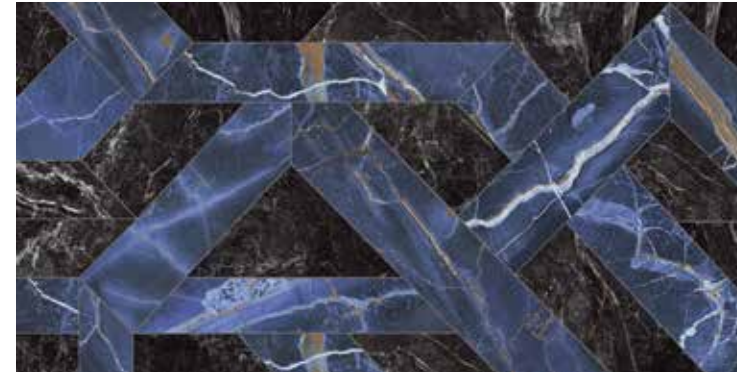

**ALLURE**

**C4** **V2**

**117438 | ALLURE polished**  
60x120 cm - 24"x47"  
■ 163

**117469 | ALLURE polished**  
60x60 cm - 24"x24"  
■ 143

DECORS DECORI

**118716 | OUTLINE BLUE polished**  
60x120 cm - 24"x47"  
■ 203