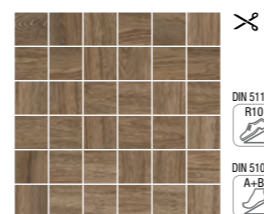

26x160 - 10¹/₄x63"
QU 66RT Noce Rett.