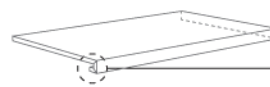

* **angolare CR SX rett.**
33,3x60 (13"x24")
7688900 beige rett.
7688910 bianco rett.
7688920 grigio rett.
7688930 nero rett.
7688940 tortora rett.

123 ▲ 2 ◻