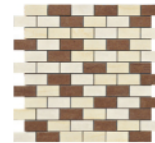

muretto 2,5x5 (1"x2") 139 ●

30x30 (12"x12")
7666073 Bi/Bg/Ma roc